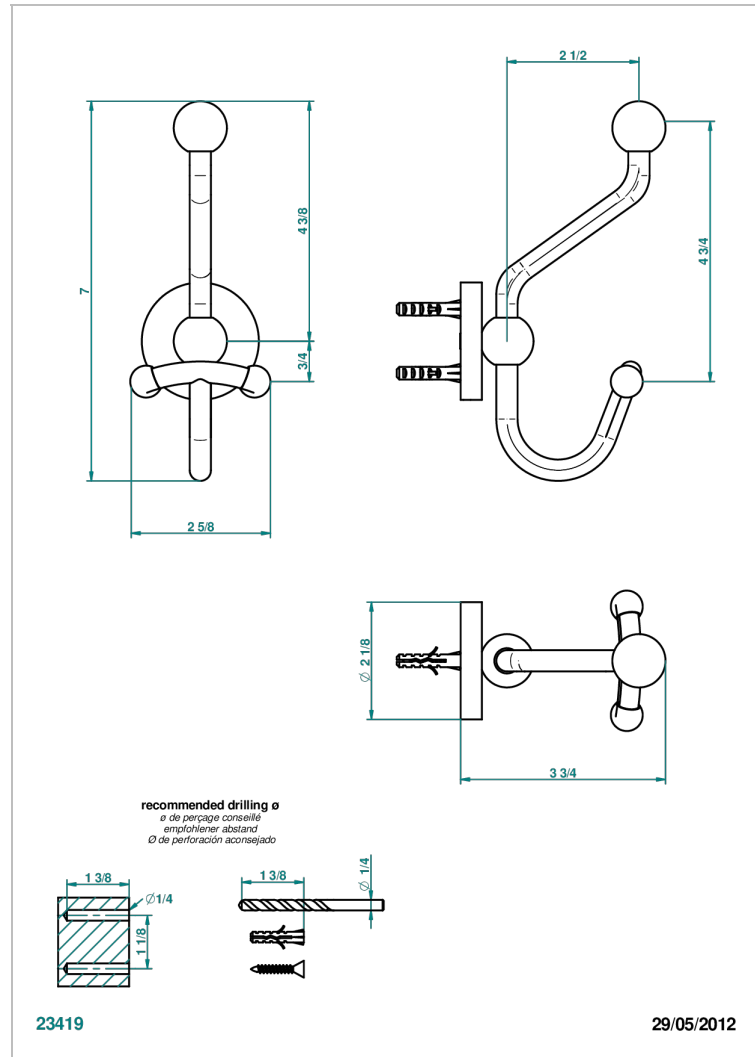

SYSTEM SMOOTH METAL WITH LEVER

G9B-510A

Percha doble para albornoz

THG[®]
PARIS

CARACTERÍSTICAS

- System Smooth Metal with lever
- Percha doble para albornoz

ACABADOS DISPONIBLES

Bronce claro - D01
Cerámica negra mate - D30
Cobre viejo mate - H07
Cromo - A02
Cromo mate - C02
Dorado - F01

Dorado mate - F07
Dorado pálido - F30
Dorado pálido mate (sin barniz) - F31
Níquel - B01
Níquel mate - C01
Níquel viejo - H28

Polished chrome with gold inlay - GA1
Pvd blush - H62
Pvd blush mate - H60
Pvd color latón - H49
Pvd color latón mate - H50
Pvd color níquel - H55