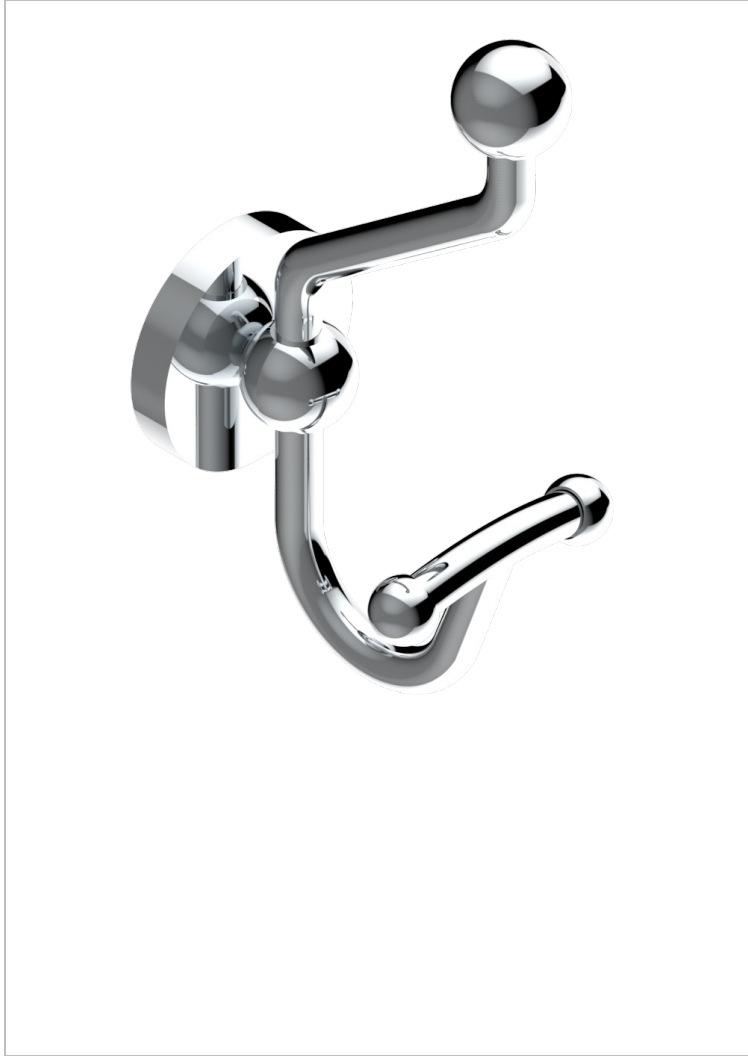

SYSTEM SMOOTH METAL WITH LEVER

G9B-510A

双人浴衣架

THG[®]
PARIS

特色

- System Smooth Metal with lever
- 双人浴衣架

可选饰面

Black ceram - D30
Blush PVD - H62
Graphite PVD - H64
Matt Umber PVD - H67
Matt blush PVD - H60
Matt graphite PVD - H65

PVD哑光棕铜 - F34
PVD哑光金 - H53
PVD哑光铜 - H50
PVD哑光镍 - H56
PVD抛光铜 - H49
PVD棕铜 - F33

PVD金色 - H52
PVD镍 - H55
Polished chrome with gold inlay - GA1
Umber PVD - H66
哑光复古铜 - H07
哑光浅金 - F31

哑光金 - F07
哑光铬 - C02
哑光镍 - C01
复古镍 - H28
抛光金 (24K金) - F01
抛光铬 - A02

抛光镍 - B01
浅金 - F30
漆面铜 - D01