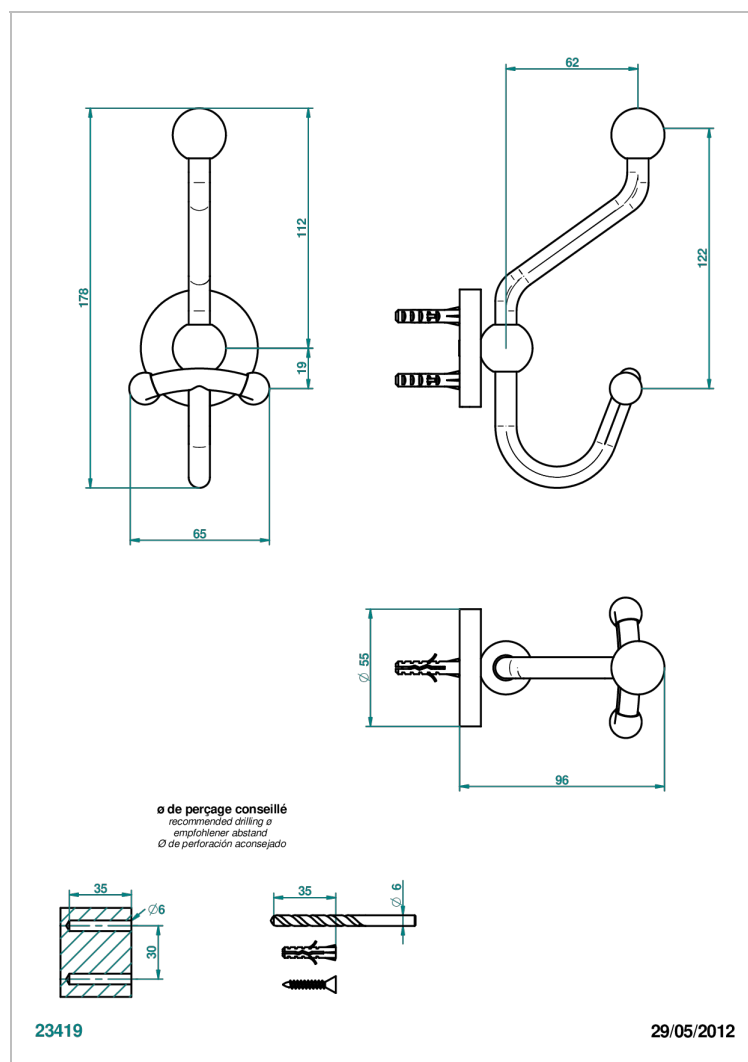

SYSTEM SMOOTH METAL

G9A-510A

Percha doble para albornoz

THG[®]
PARIS

CARACTERÍSTICAS

- System Smooth Metal
- Percha doble para albornoz

ACABADOS DISPONIBLES

Bronce claro - D01
Cerámica negra mate - D30
Cobre viejo mate - H07
Cromo - A02
Cromo mate - C02
Dorado - F01

Dorado mate - F07
Dorado pálido - F30
Dorado pálido mate (sin barniz) - F31
Níquel - B01
Níquel mate - C01
Níquel viejo - H28

Polished chrome with gold inlay - GA1
Pvd blush - H62
Pvd blush mate - H60
Pvd color latón - H49
Pvd color latón mate - H50
Pvd color níquel - H55