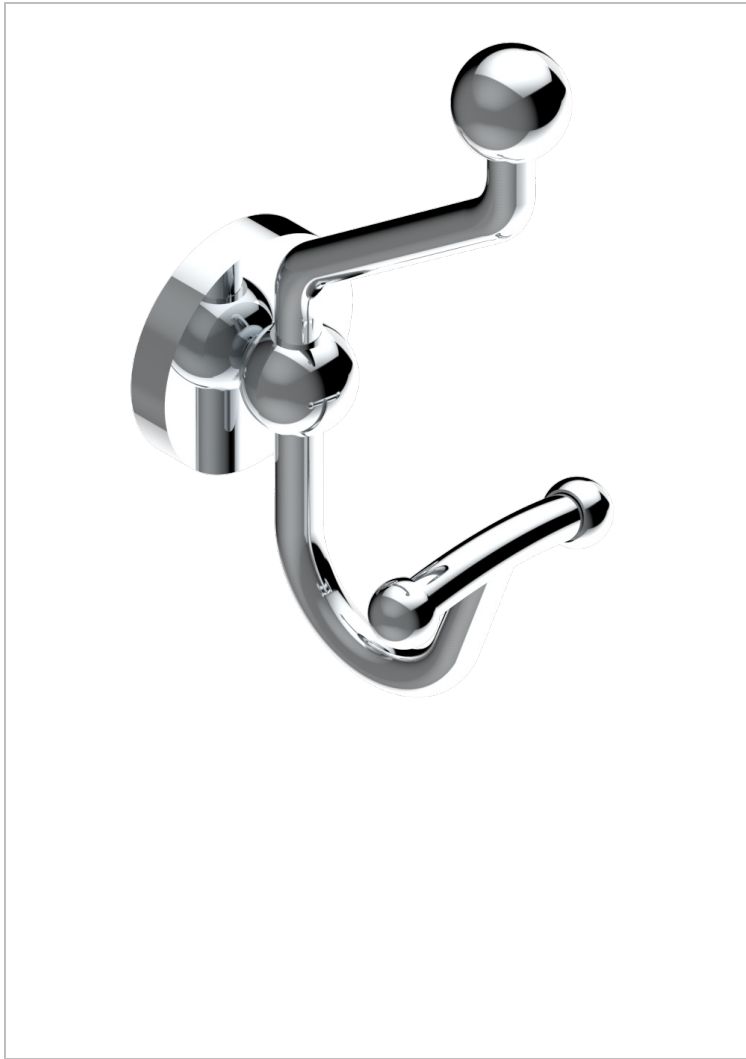

SYSTEM SMOOTH METAL

G9A-510A

双人浴衣架

THG[®]
PARIS

特色

- System Smooth Metal
- 双人浴衣架

可选饰面

Black ceram - D30
Blush PVD - H62
Graphite PVD - H64
Matt Umber PVD - H67
Matt blush PVD - H60
Matt graphite PVD - H65

PVD哑光棕铜 - F34
PVD哑光金 - H53
PVD哑光铜 - H50
PVD哑光镍 - H56
PVD抛光铜 - H49
PVD棕铜 - F33

PVD金色 - H52
PVD镍 - H55
Polished chrome with gold inlay - GA1
Umber PVD - H66
哑光复古铜 - H07
哑光浅金 - F31

哑光金 - F07
哑光铬 - C02
哑光镍 - C01
复古镍 - H28
抛光金 (24K金) - F01
抛光铬 - A02

抛光镍 - B01
浅金 - F30
漆面铜 - D01