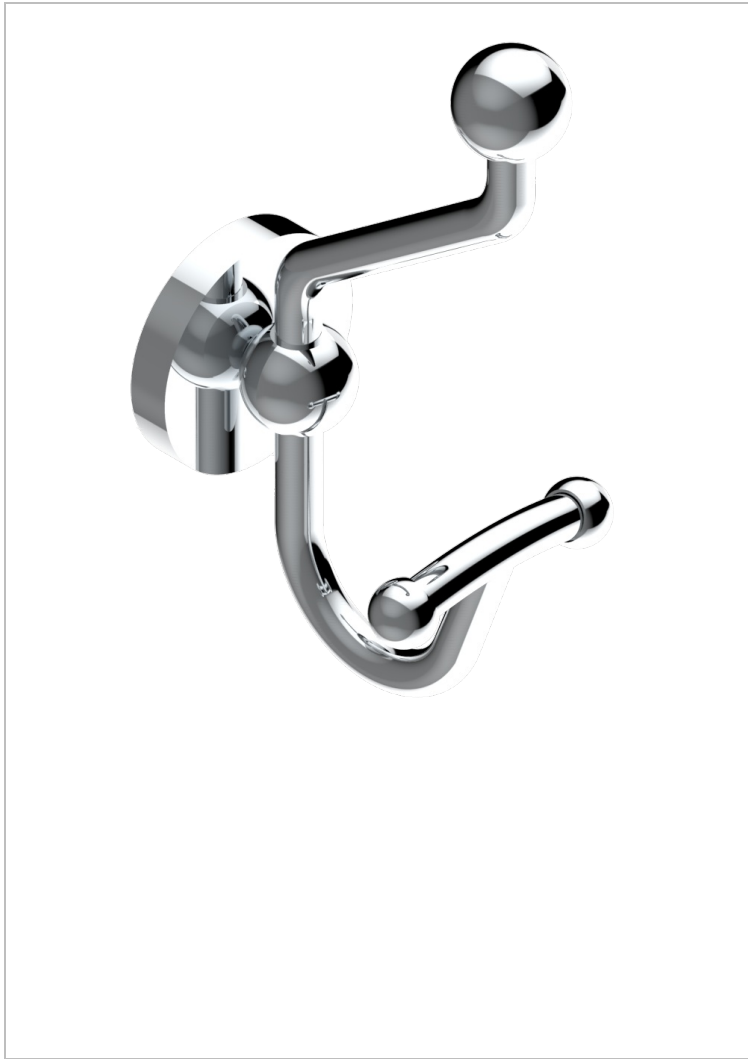

SYSTEM SMOOTH METAL

G9A-510A

双人浴衣架

THG[®]
PARIS

特色

- System Smooth Metal
- 双人浴衣架

可选饰面

Black ceram - D30
Blush PVD - H62
Graphite PVD - H64
Matt Umber PVD - H67
Matt blush PVD - H60
Matt graphite PVD - H65

PVD哑光棕铜 - F34
PVD哑光金 - H53
PVD哑光铜 - H50
PVD哑光镍 - H56
PVD抛光铜 - H49
PVD棕铜 - F33

PVD金色 - H52
PVD镍 - H55
Polished chrome with gold inlay - GA1
Umber PVD - H66
哑光复古铜 - H07
哑光浅金 - F31

哑光金 - F07
哑光铬 - C02
哑光镍 - C01
复古镍 - H28
抛光金 (24K金) - F01
抛光铬 - A02

抛光镍 - B01
浅金 - F30
漆面铜 - D01