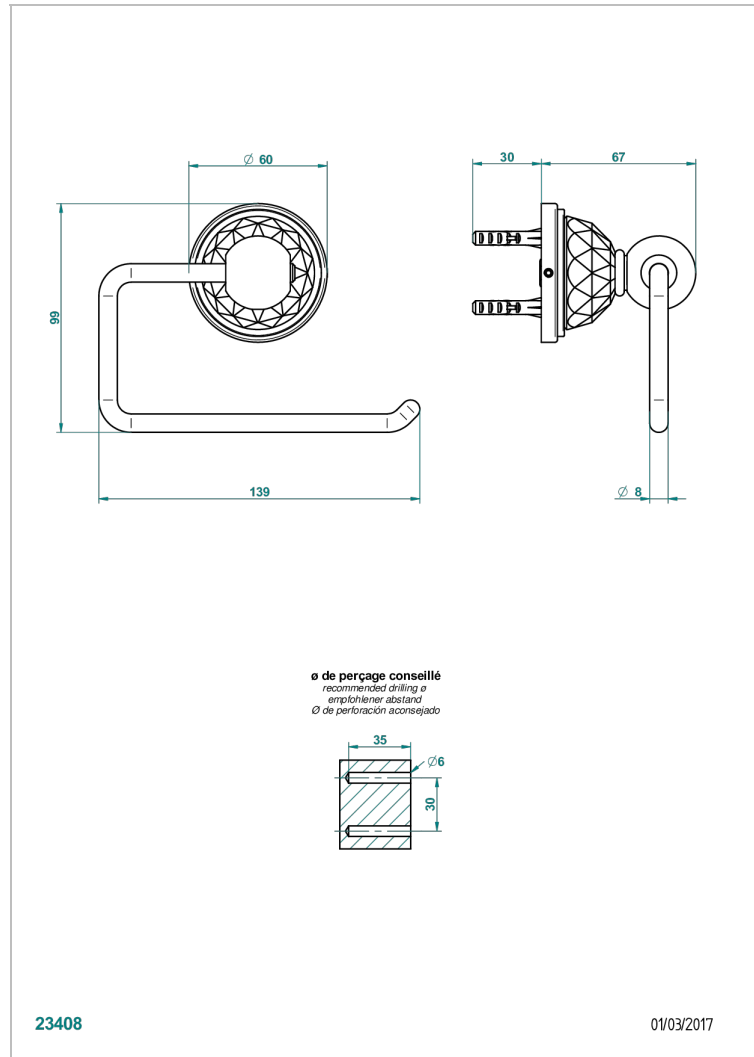

MANDARINE CRISTALLIA DIAMANT

U1K-538A

Бумагодержатель настенный без крышки

THG[®]
PARIS

ХАРАКТЕРИСТИКИ

- Mandarine cristallia diamant
- Бумагодержатель настенный без крышки

ДОСТУПНЫЕ ВАРИАНТЫ ПОКРЫТИЙ

Black ceram - D30
Blush PVD - H62
Graphite PVD - H64
Matt Umber PVD - H67
Matt blush PVD - H60
Matt graphite PVD - H65