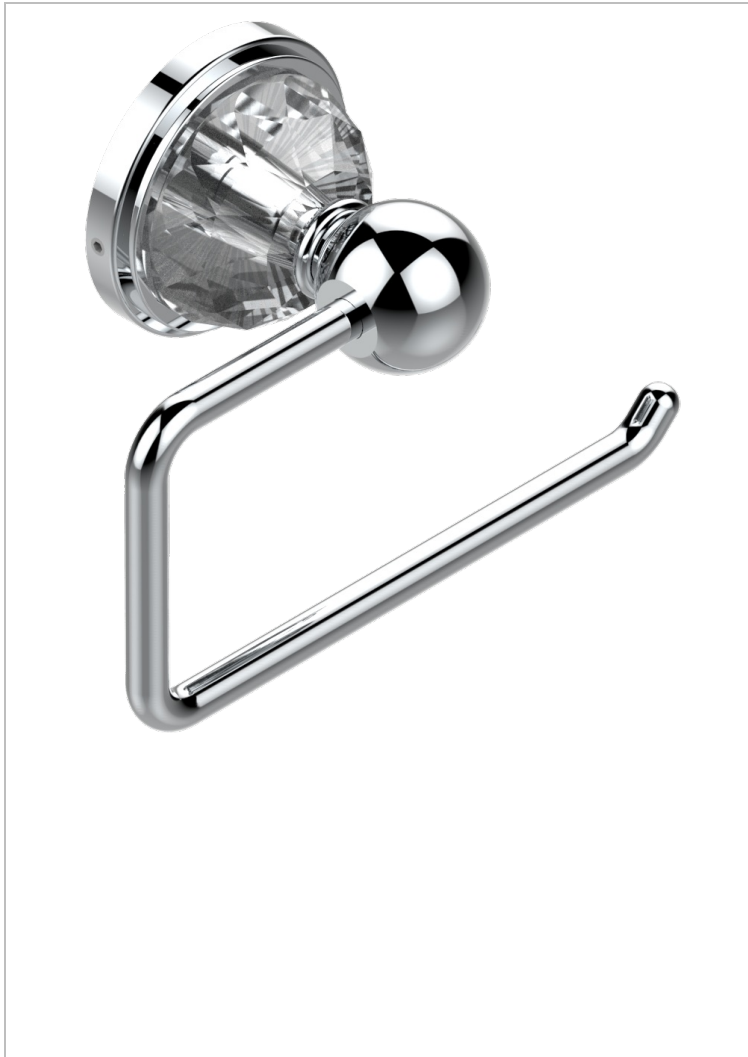

# MANDARINE CRISTALLIA DIAMANT

U1K-538A

Бумагодержатель настенный без крышки

THG<sup>®</sup>  
PARIS

## ХАРАКТЕРИСТИКИ

- Mandarine cristallia diamant
- Бумагодержатель настенный без крышки

## ДОСТУПНЫЕ ВАРИАНТЫ ПОКРЫТИЙ

Black ceram - D30  
Blush PVD - H62  
Graphite PVD - H64  
Matt Umber PVD - H67  
Matt blush PVD - H60  
Matt graphite PVD - H65

Umber PVD - H66  
Бронза - D01  
Золото - F01  
Матовая красная старинная медь - H07  
Матовое золото - F07  
Матовое светлое золото - F31

Матовый никель - C01  
Матовый хром - C02  
Никель - B01  
Покрытие PVD бронза - F33  
Покрытие PVD золотистый цвет - H52  
Покрытие PVD латунь - H49

Покрытие PVD матовая бронза - F34  
Покрытие PVD матовая латунь - H50  
Покрытие PVD матовый золотистый - H53  
Покрытие PVD матовый никель - H56  
Покрытие PVD никель - H55  
Светлое золото - F30