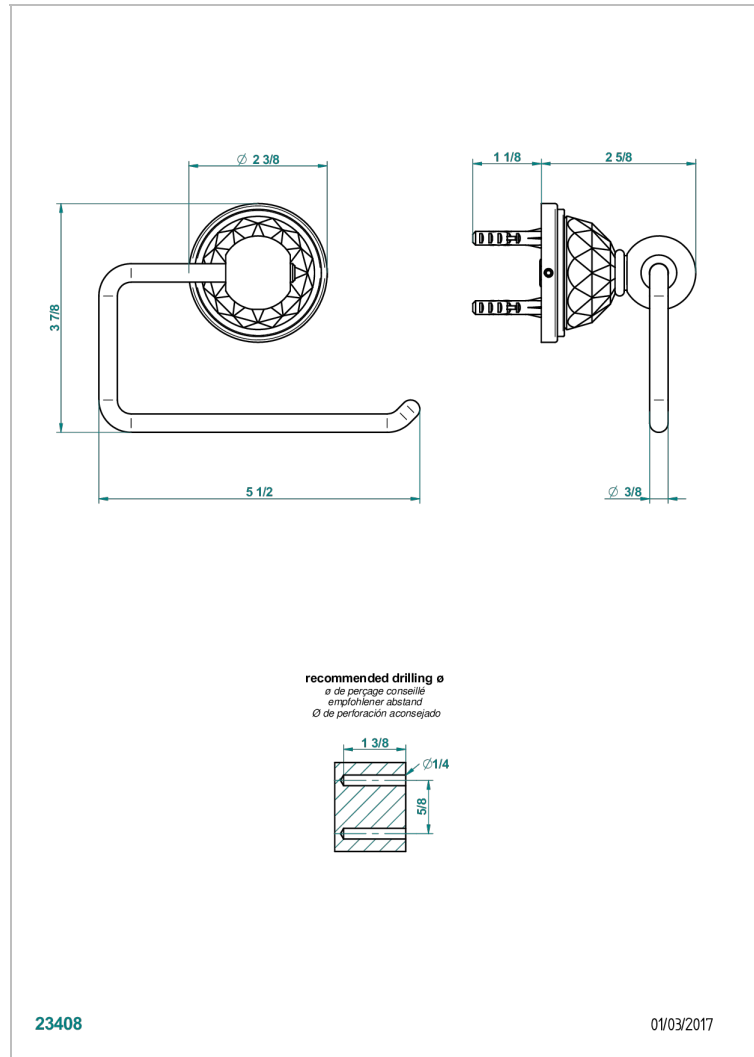

## ХАРАКТЕРИСТИКИ

- Mandarine cristallia diamant
- Бумагодержатель настенный без крышки