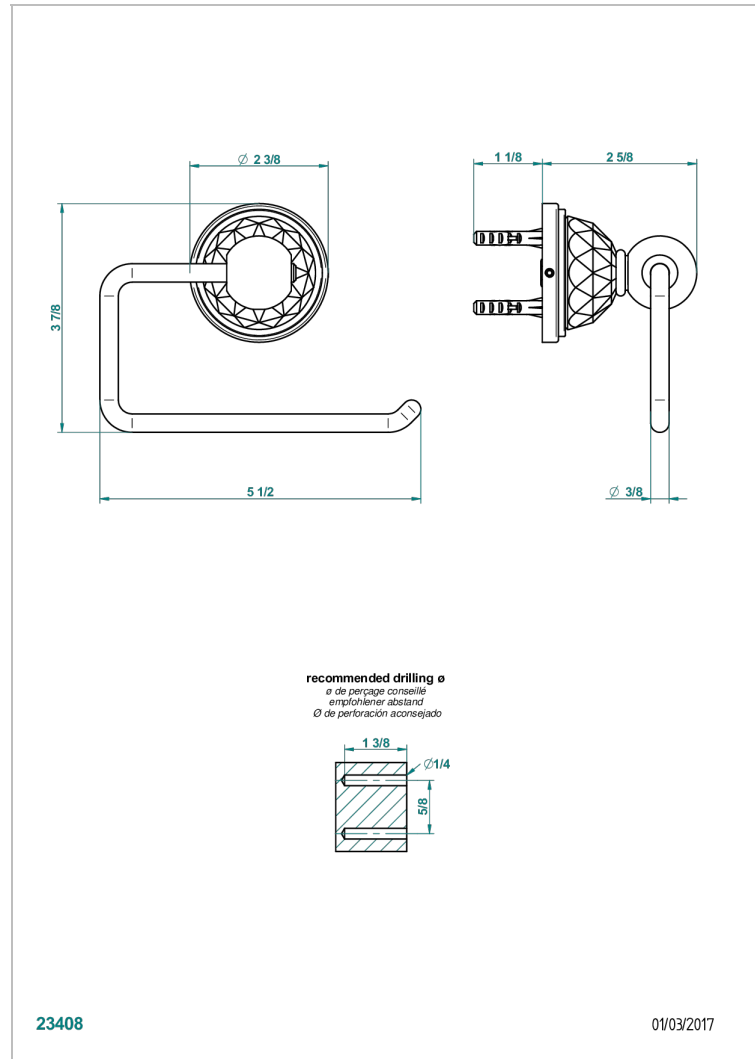

MANDARINE CRISTALLIA DIAMANT

U1K-538A

Wc-papierhalter zur wandmontage, ohne deckel

THG
PARIS

EIGENSCHAFTEN

- Mandarine Cristallia Diamant
- Wc-papierhalter zur wandmontage, ohne deckel

VERFÜGBARE OBERFLÄCHEN

Altnickel - H28
Blassgold - F30
Blassgold matt unlackiert - F31
Bronze hell - D01
Chrom - A02
Chrom / gold - G02

Chrom matt - C02
Gold - F01
Gold matt - F07
Kupfer altrot matt lackiert - H07
Mattschwarz keramik - D30
Nickel matt - C01