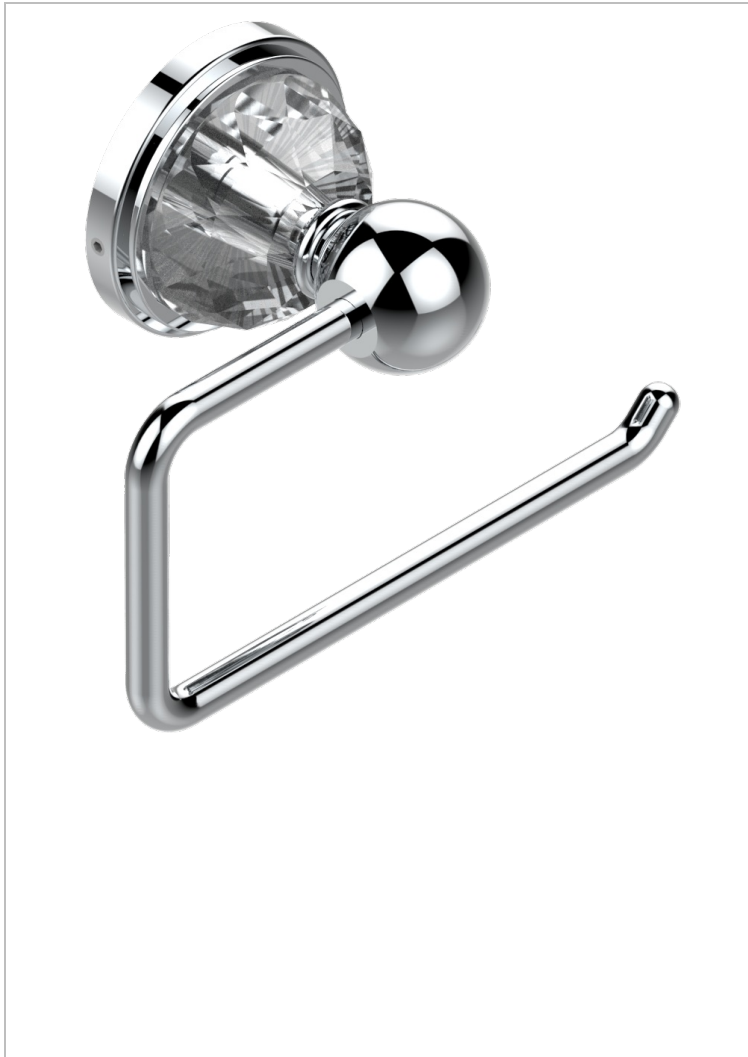

MANDARINE CRISTALLIA DIAMANT

U1K-538A

无盖手纸架

THG
PARIS

特色

- Mandarine Cristallia Diamant
- 无盖手纸架

可选饰面

Black ceram - D30
Blush PVD - H62
Graphite PVD - H64
Matt Umber PVD - H67
Matt blush PVD - H60
Matt graphite PVD - H65

PVD哑光棕铜 - F34
PVD哑光金 - H53
PVD哑光铜 - H50
PVD哑光镍 - H56
PVD抛光铜 - H49
PVD棕铜 - F33

PVD金色 - H52
PVD镍 - H55
Umber PVD - H66
哑光复古铜 - H07
哑光浅金 - F31
哑光金 - F07

哑光铬 - C02
哑光镍 - C01
复古镍 - H28
抛光金 (24K金) - F01
抛光铬 - A02
抛光铬/抛光金 - G02

抛光镍 - B01
浅金 - F30
漆面铜 - D01