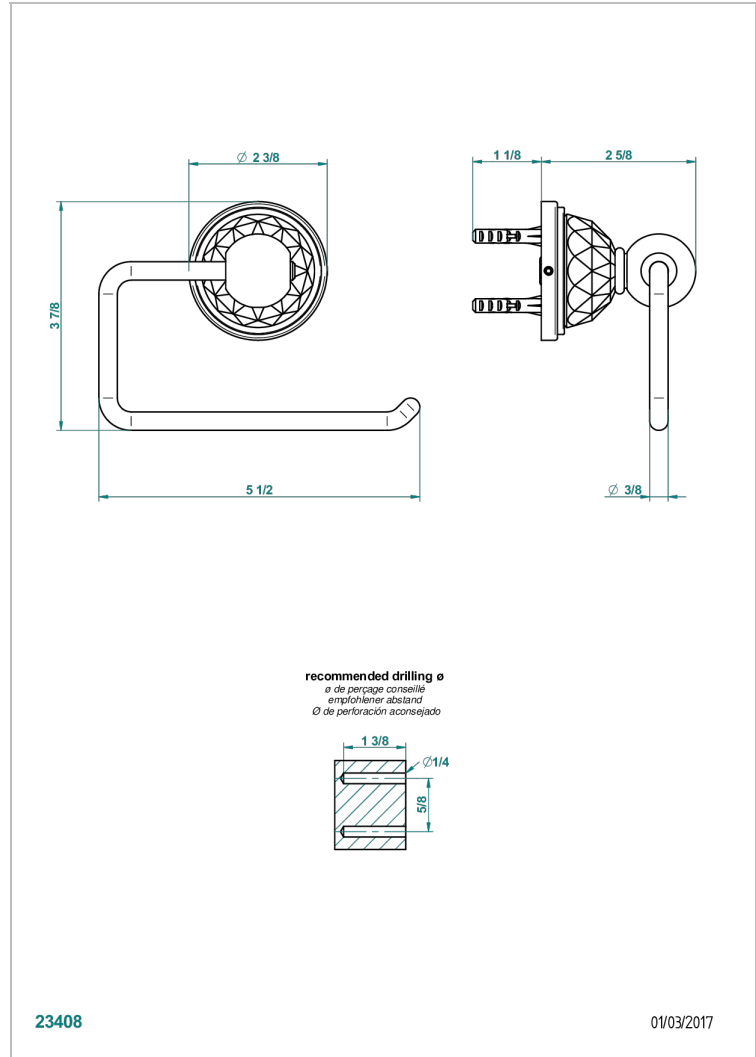

MANDARINE CRISTALLIA DIAMANT

U1K-538A

无盖手纸架

THG
PARIS

特色

- Mandarine Cristallia Diamant
- 无盖手纸架

可选饰面

Black ceram - D30
Blush PVD - H62
Graphite PVD - H64
Matt Umber PVD - H67
Matt blush PVD - H60
Matt graphite PVD - H65