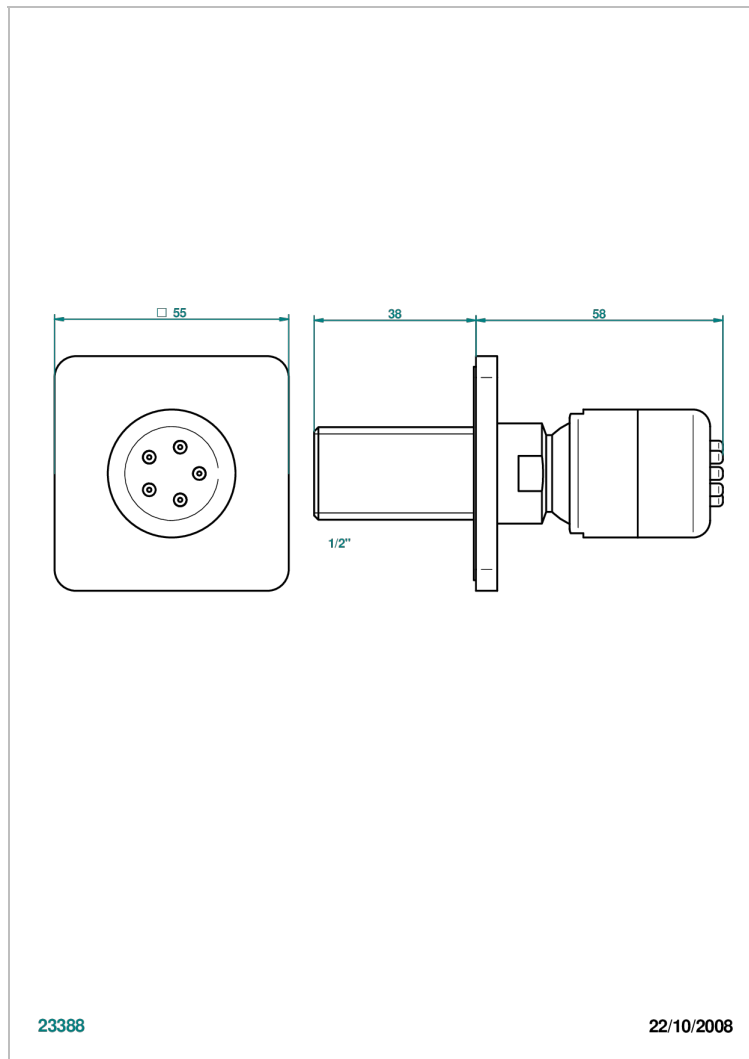

PROFIL ONICE NEGRO CON MANETAS

A6P-290/B

Ducha lateral 1/2" con chorros sistema easyclean

THG[®]
PARIS

CARACTERÍSTICAS

- Profil Onice negro con manetas
- Ducha lateral 1/2" con chorros sistema easyclean

ACABADOS DISPONIBLES