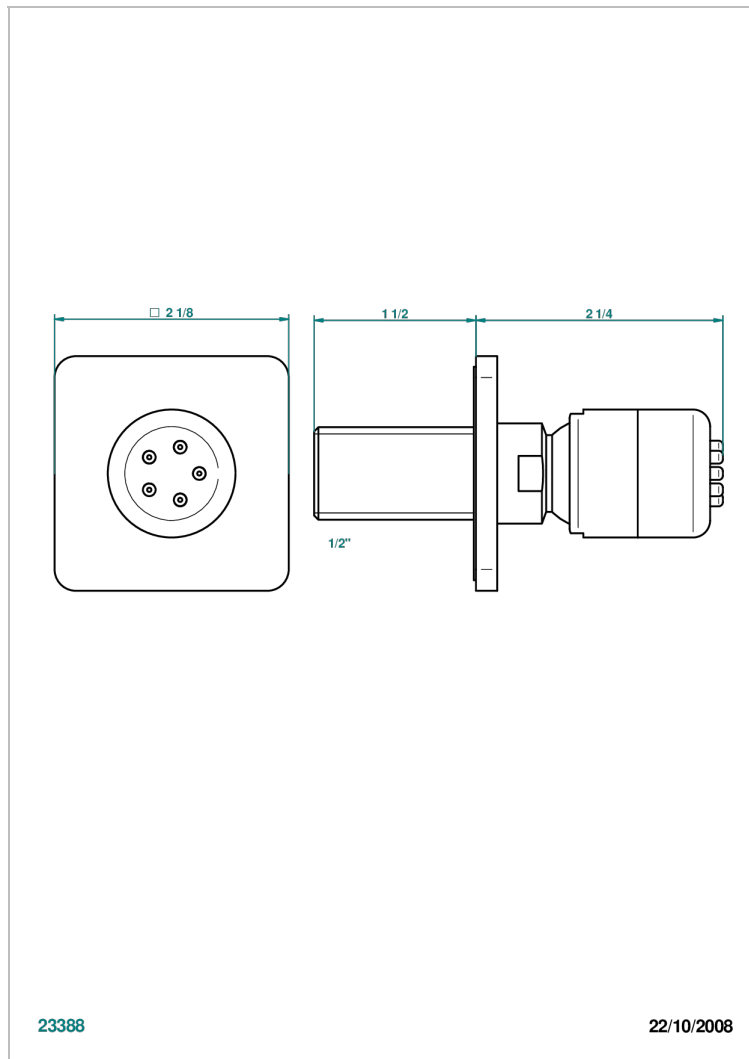

PROFIL ONICE NEGRO CON MANETAS

A6P-290/B

Ducha lateral 1/2" con chorros sistema easyclean

THG[®]
PARIS

23388

22/10/2008

CARACTERÍSTICAS

- Profil Onice negro con manetas
- Ducha lateral 1/2" con chorros sistema easyclean