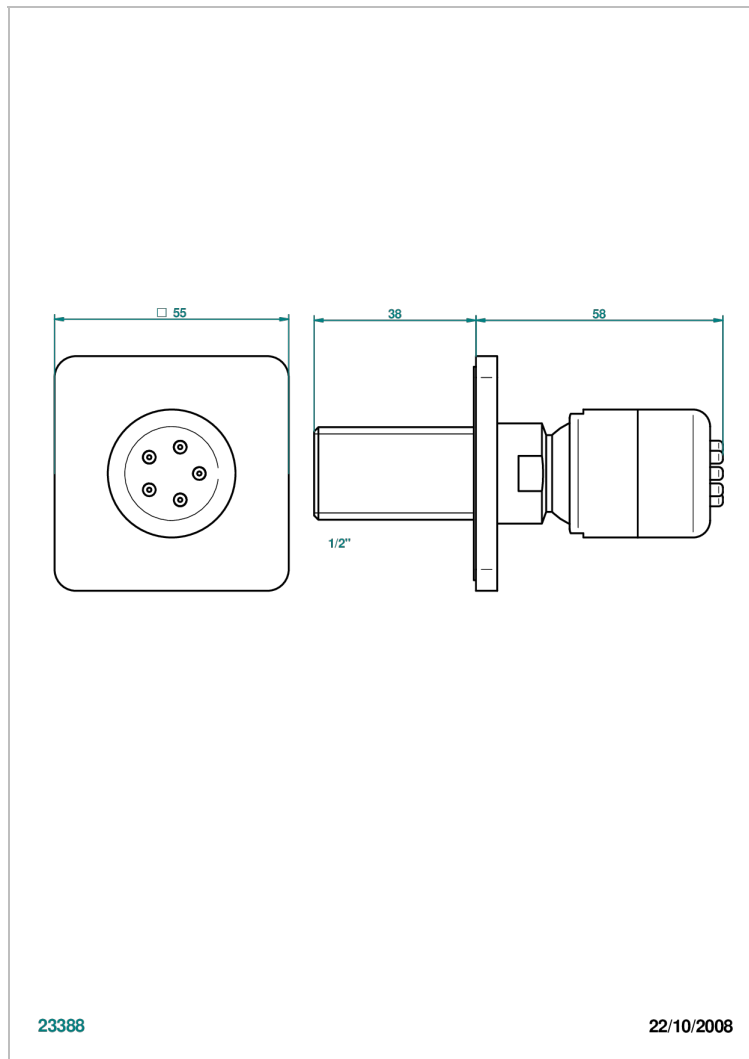

# PROFIL ONICE NEGRO

A6N-290/B

Ducha lateral 1/2" con chorros sistema easyclean

THG<sup>®</sup>  
PARIS

## CARACTERÍSTICAS

- Profil Onice negro
- Ducha lateral 1/2" con chorros sistema easyclean