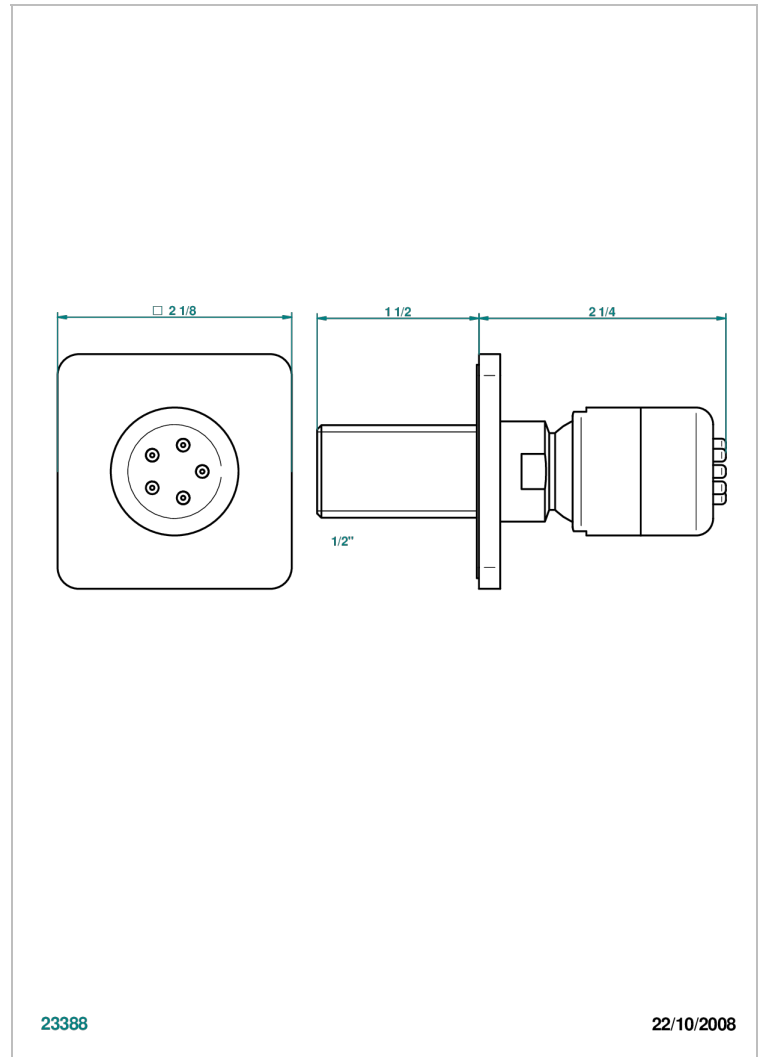

PROFIL ONICE NEGRO

A6N-290/B

Ducha lateral 1/2" con chorros sistema easyclean

THG[®]
PARIS

CARACTERÍSTICAS

- Profil Onice negro
- Ducha lateral 1/2" con chorros sistema easyclean

ACABADOS DISPONIBLES

Bronce claro - D01
Cerámica negra mate - D30
Cobre viejo mate - H07
Cromo - A02
Cromo / dorado - G02
Cromo mate - C02