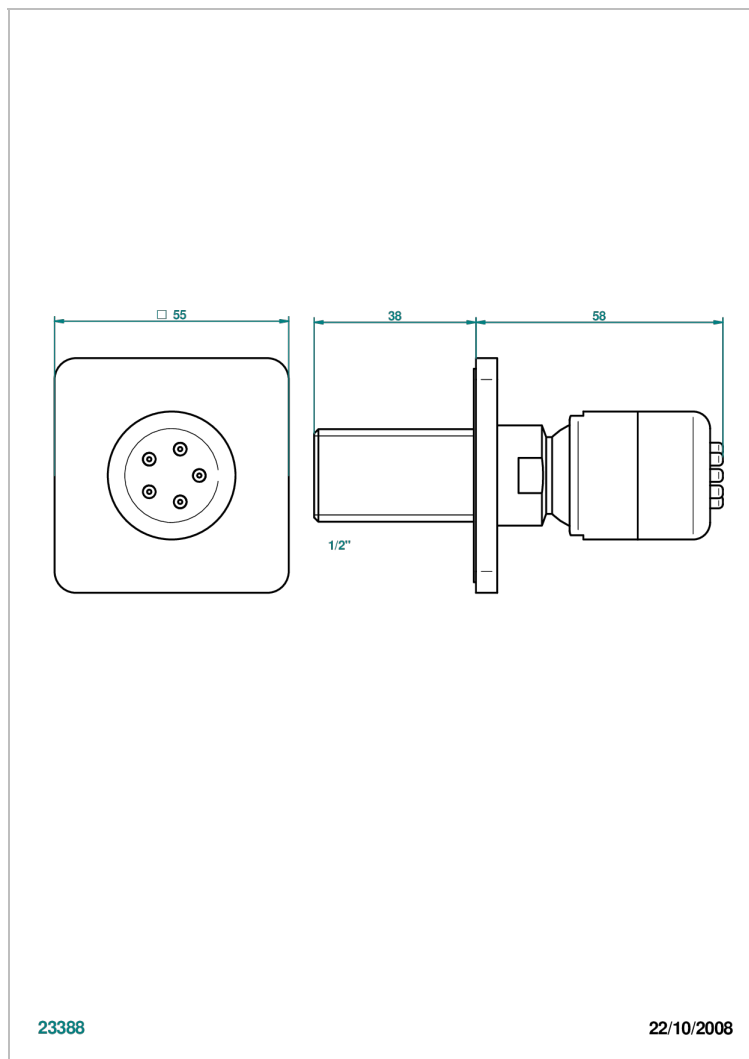

# PROFIL LALIQUE CRISTAL CLARO CON MANETAS

THG<sup>®</sup>  
PARIS

A6H-290/B

Ducha lateral 1/2" con chorros sistema easyclean

23388

22/10/2008

## CARACTERÍSTICAS

- Profil Lalique cristal claro con manetas
- Ducha lateral 1/2" con chorros sistema easyclean