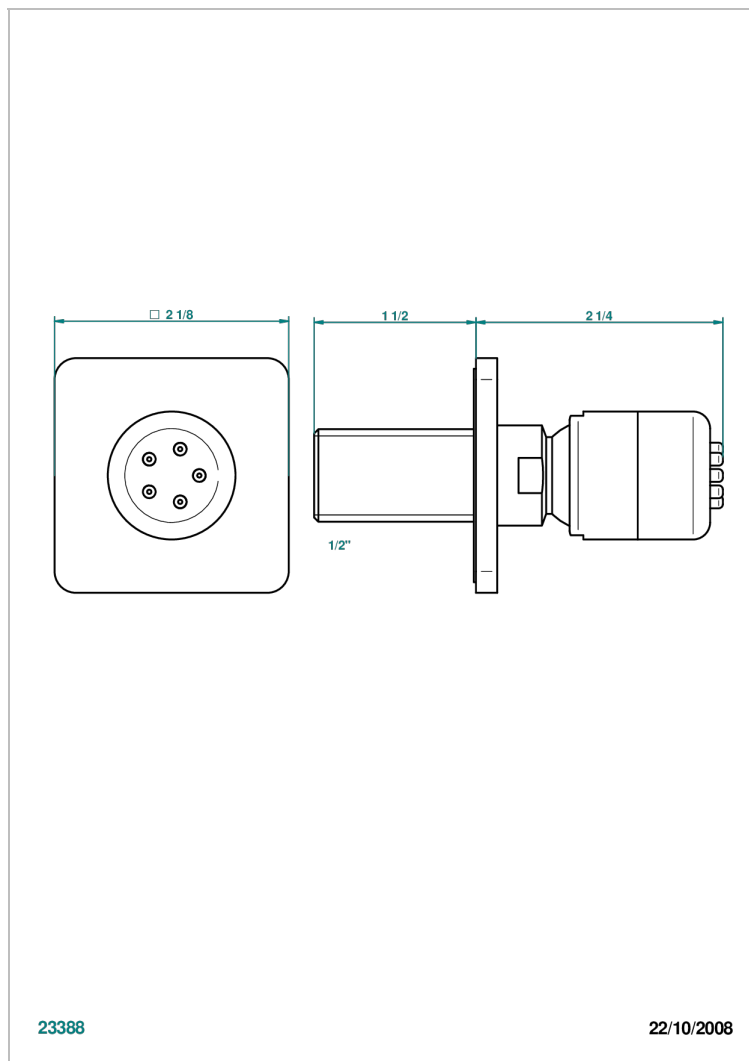

PROFIL LALIQUE CRISTAL CLARO CON MANETAS

THG[®]
PARIS

A6H-290/B

Ducha lateral 1/2" con chorros sistema easyclean

23388

22/10/2008

CARACTERÍSTICAS

- Profil Lalique cristal claro con manetas
- Ducha lateral 1/2" con chorros sistema easyclean