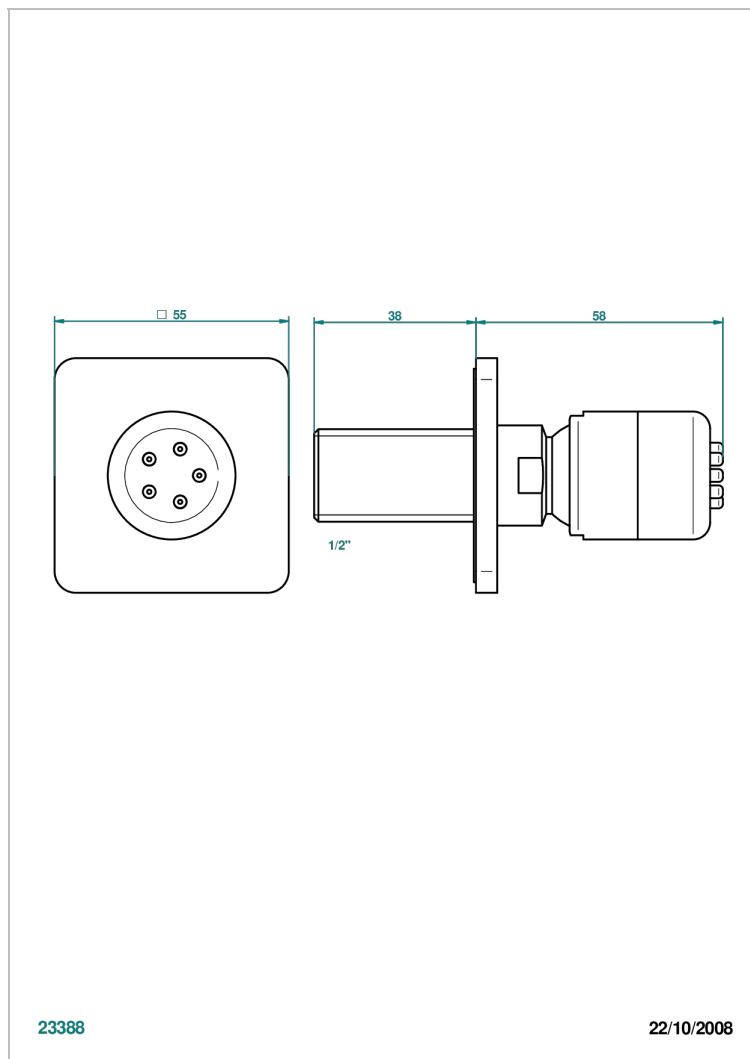

# PROFIL LALIQUE CRISTAL CLARO

A6G-290/B

Ducha lateral 1/2" con chorros sistema easyclean

THG<sup>®</sup>  
PARIS

23388

22/10/2008

## CARACTERÍSTICAS

- Profil Lalique cristal claro
- Ducha lateral 1/2" con chorros sistema easyclean