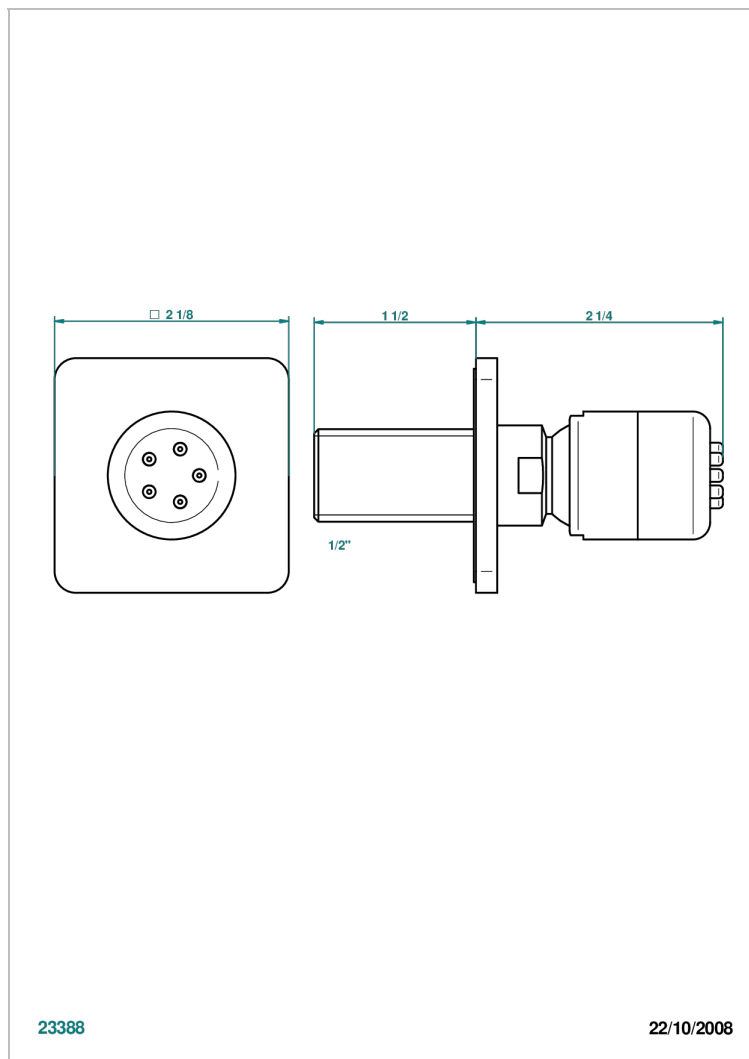

# PROFIL LALIQUE CRISTAL CLARO

A6G-290/B

Ducha lateral 1/2" con chorros sistema easyclean

THG<sup>®</sup>  
PARIS

## CARACTERÍSTICAS

- Profil Lalique cristal claro
- Ducha lateral 1/2" con chorros sistema easyclean