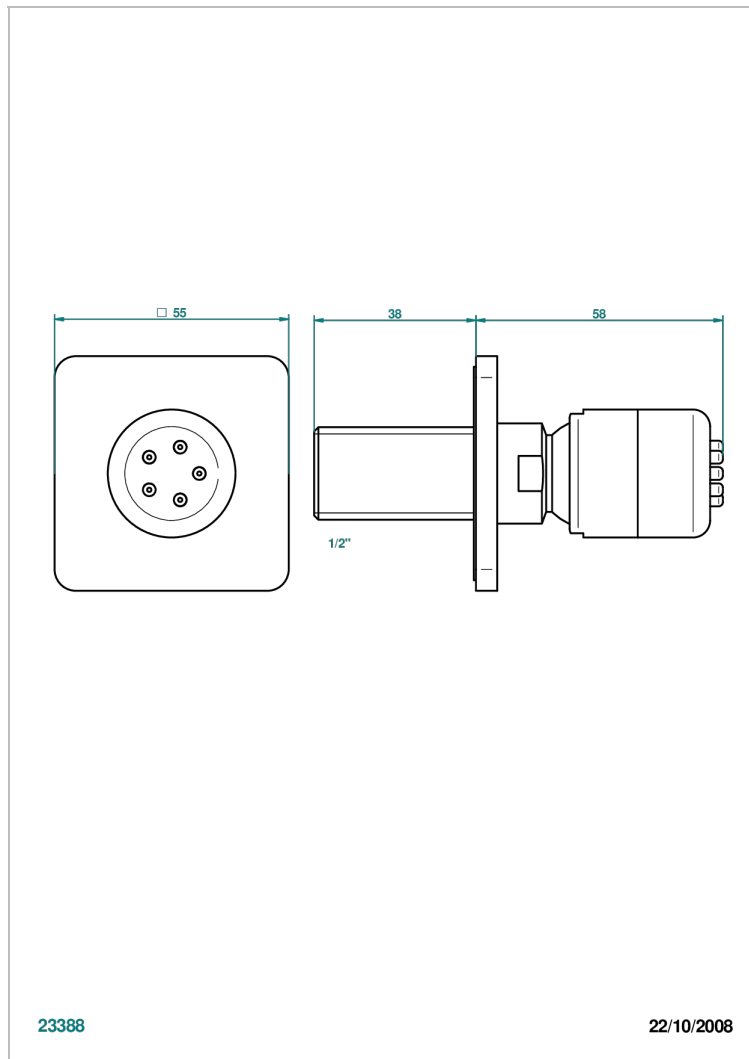

PROFIL METAL CON MANETAS

A6B-290/B

Ducha lateral 1/2" con chorros sistema easyclean

THG[®]
PARIS

CARACTERÍSTICAS

- Perfil metal con manetas
- Ducha lateral 1/2" con chorros sistema easyclean

ACABADOS DISPONIBLES