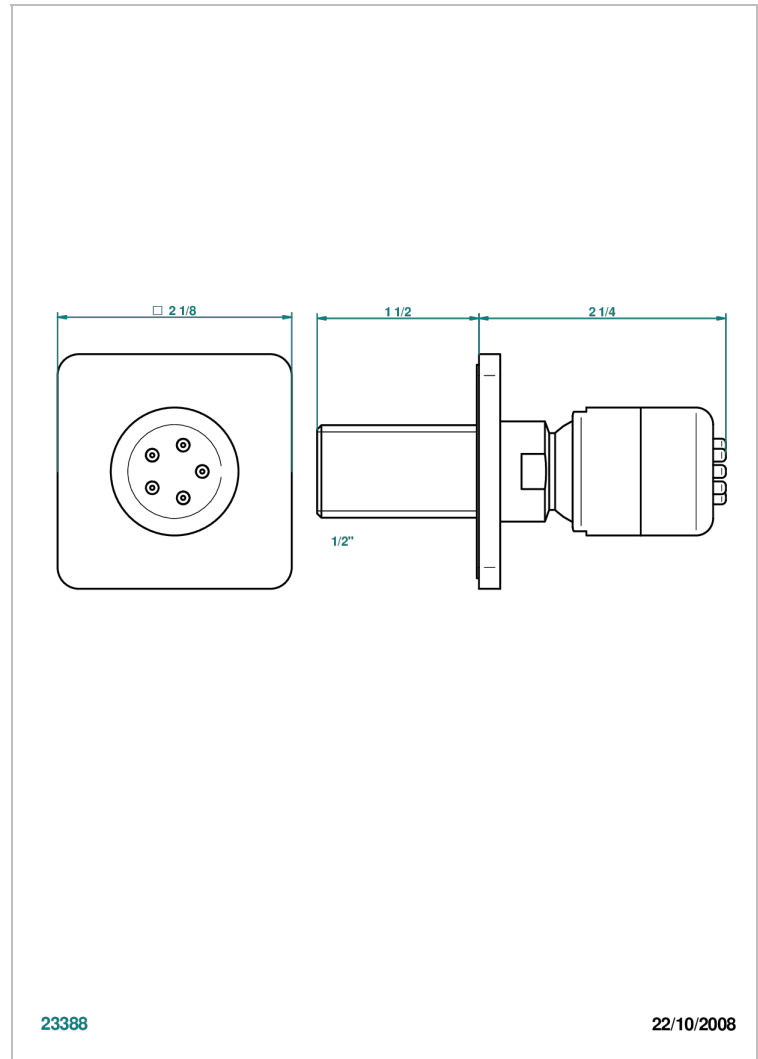

PROFIL METAL CON MANETAS

A6B-290/B

Ducha lateral 1/2" con chorros sistema easyclean

THG[®]
PARIS

CARACTERÍSTICAS

- Perfil metal con manetas
- Ducha lateral 1/2" con chorros sistema easyclean

ACABADOS DISPONIBLES