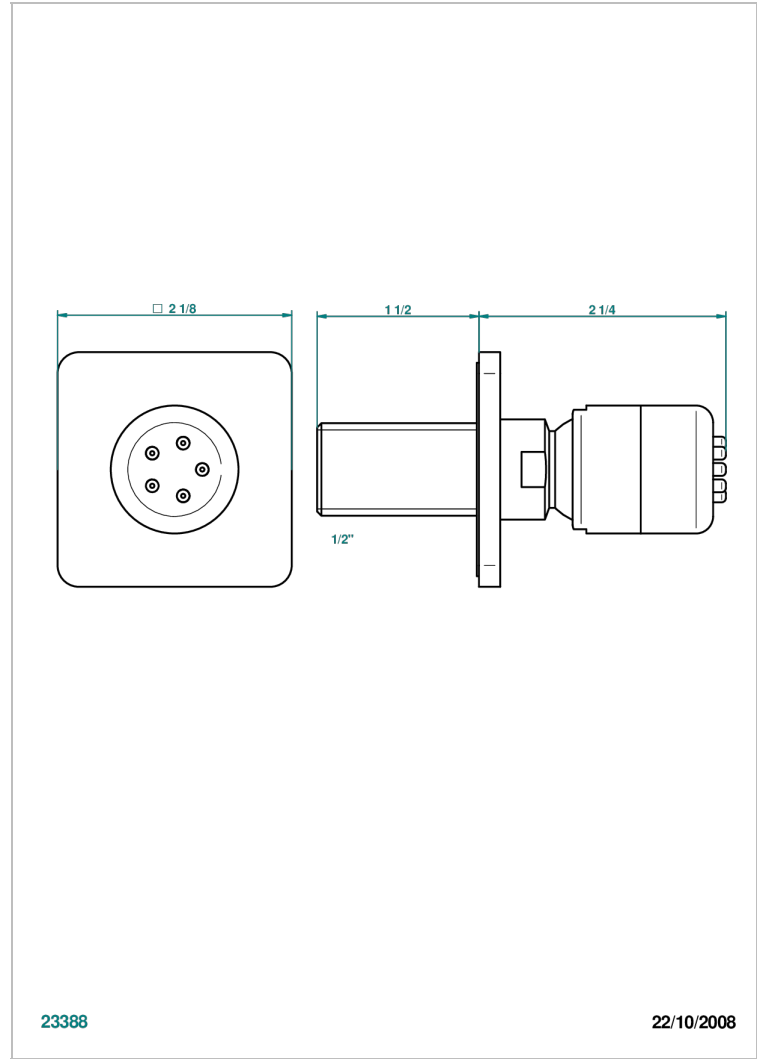

PROFIL METAL

A6A-290/B

Ducha lateral 1/2" con chorros sistema easyclean

THG[®]
PARIS

23388

22/10/2008

CARACTERÍSTICAS

- Perfil metal
- Ducha lateral 1/2" con chorros sistema easyclean