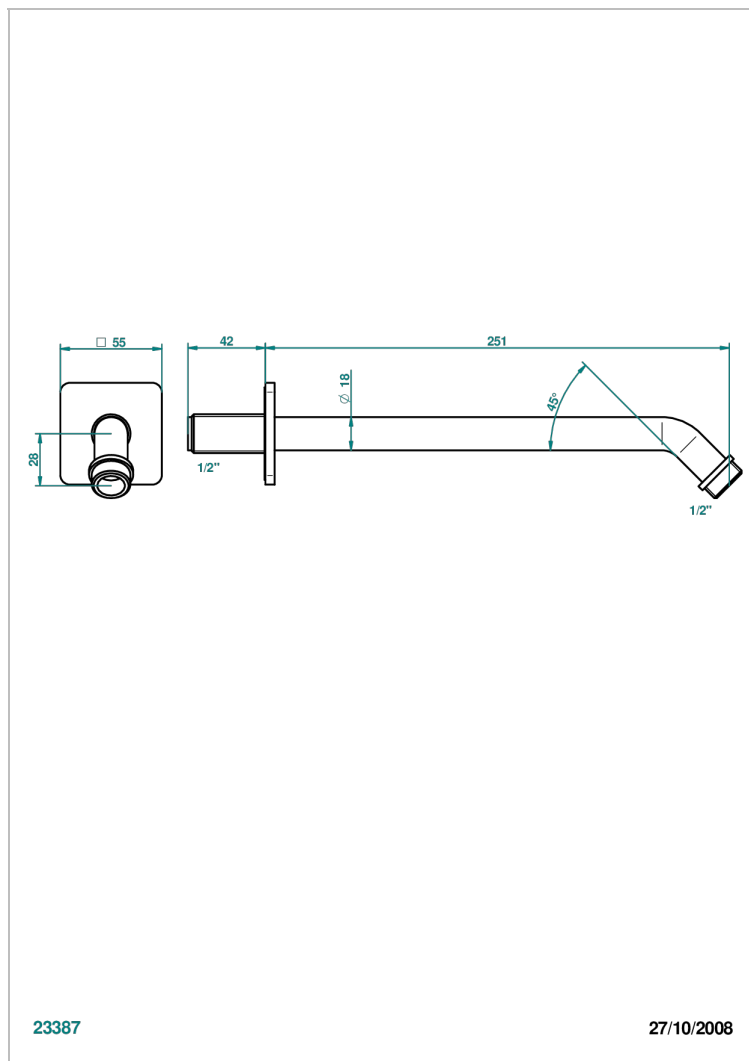

# PROFIL ONICE NEGRO CON MANETAS

A6P-84

Brazo de ducha lg 250 mm 1/2"

## CARACTERÍSTICAS

- Profil Onice negro con manetas
- Brazo de ducha lg 250 mm 1/2"