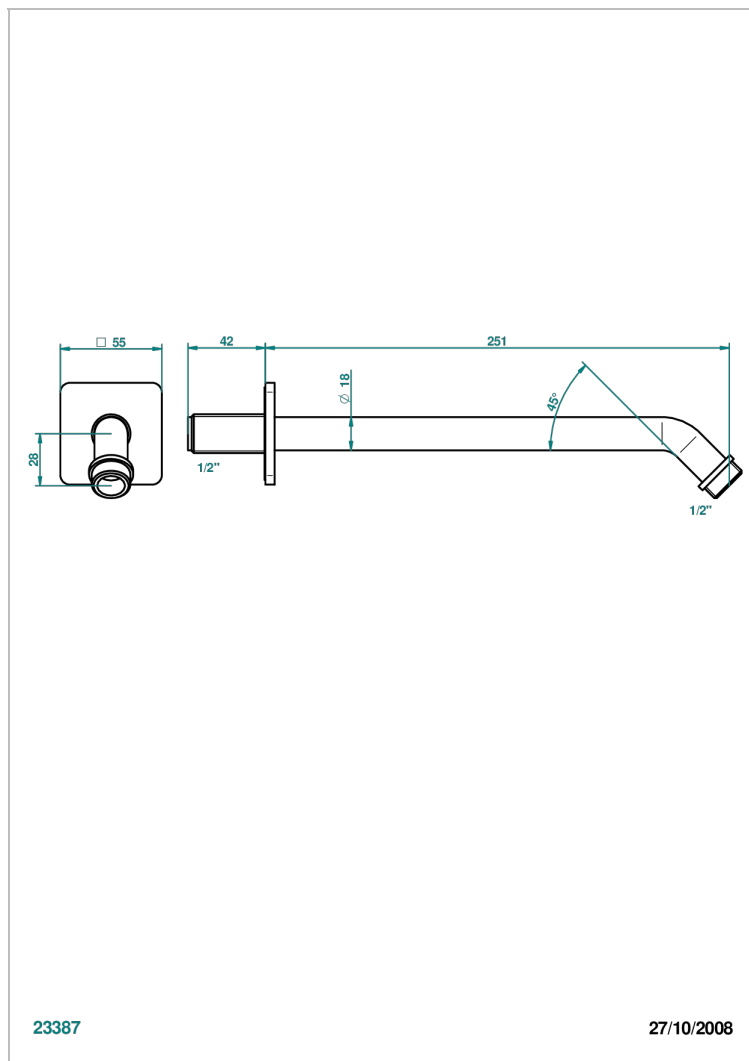

# PROFIL, ONYX SCHWARZ, HEBEL

A6P-84

Brausearm für Kopfbrause 1/2", Länge: 250 mm 45°

23387

27/10/2008

## EIGENSCHAFTEN

- Profil, Onyx Schwarz, Hebel
- Brausearm für Kopfbrause 1/2", Länge: 250 mm 45°