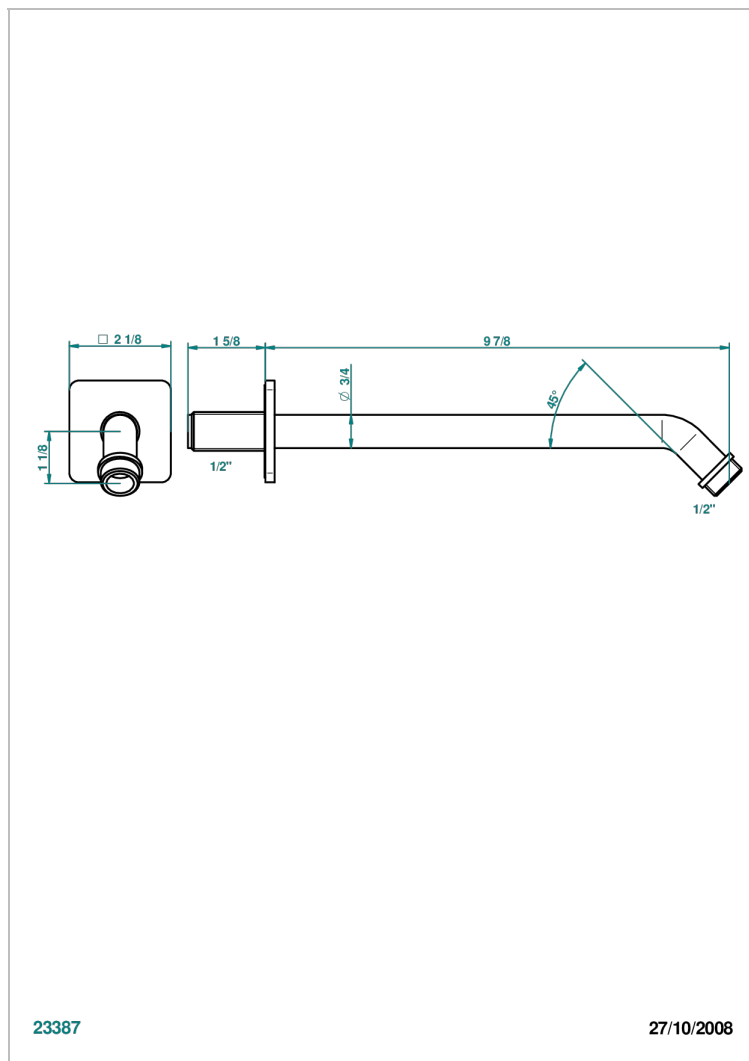

PROFIL ONICE NEGRO CON MANETAS

A6P-84

Brazo de ducha lg 250 mm 1/2"

23387

27/10/2008

CARACTERÍSTICAS

- Profil Onice negro con manetas
- Brazo de ducha lg 250 mm 1/2"

ACABADOS DISPONIBLES