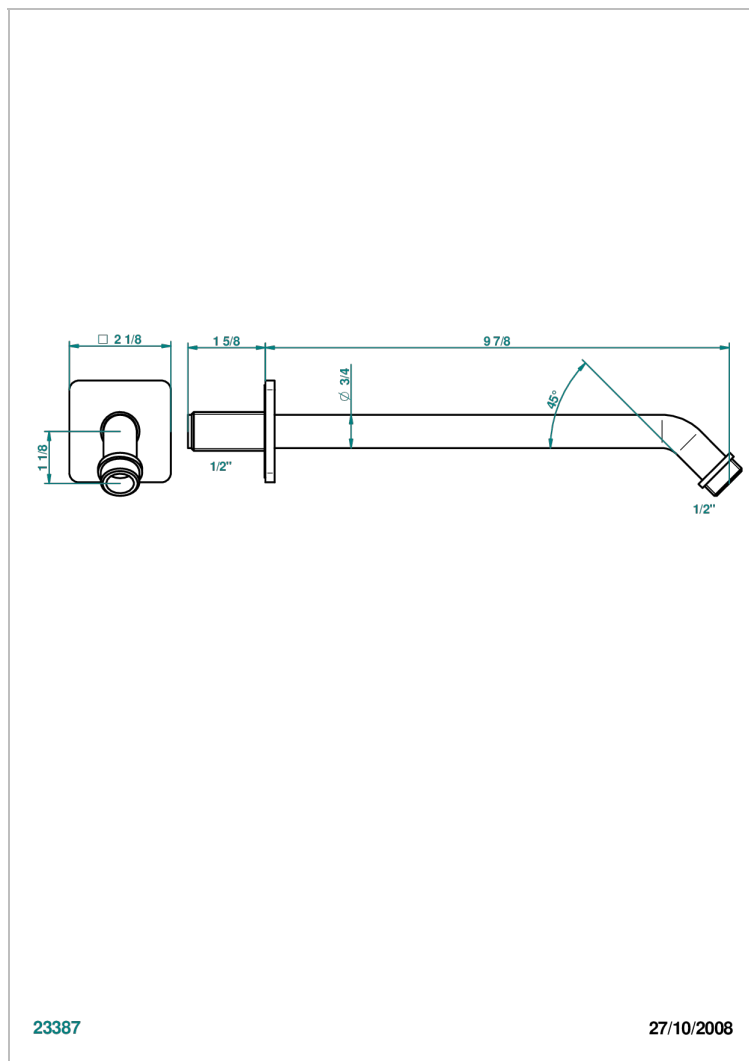

PROFIL, ONYX SCHWARZ, HEBEL

A6P-84

Brausearm für Kopfbrause 1/2", Länge: 250 mm 45°

EIGENSCHAFTEN

- Profil, Onyx Schwarz, Hebel
- Brausearm für Kopfbrause 1/2", Länge: 250 mm 45°

VERFÜGBARE OBERFLÄCHEN

Altnickel - H28
Blassgold - F30
Blassgold matt unlackiert - F31
Bronze hell - D01
Chrom - A02
Chrom / gold - G02