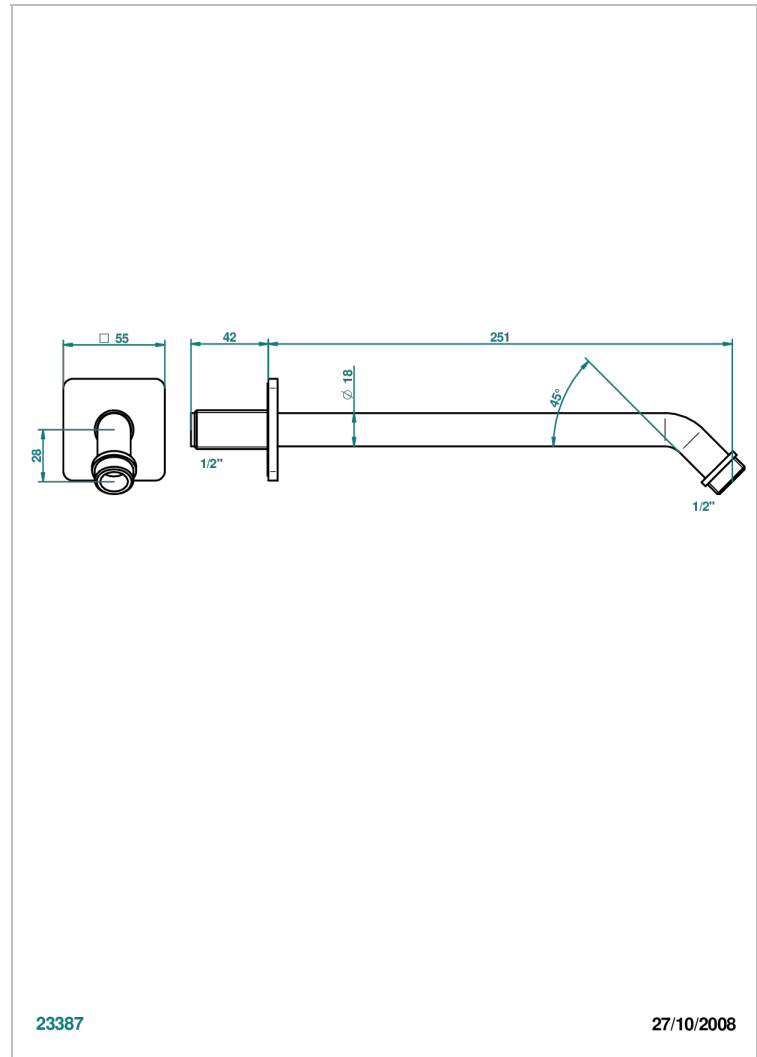

PROFIL ONICE NEGRO

A6N-84

Brazo de ducha lg 250 mm 1/2"

THG[®]
PARIS

CARACTERÍSTICAS

- Profil Onice negro
- Brazo de ducha lg 250 mm 1/2"

ACABADOS DISPONIBLES

Bronce claro - D01
Cerámica negra mate - D30
Cobre viejo mate - H07
Cromo - A02
Cromo / dorado - G02
Cromo mate - C02