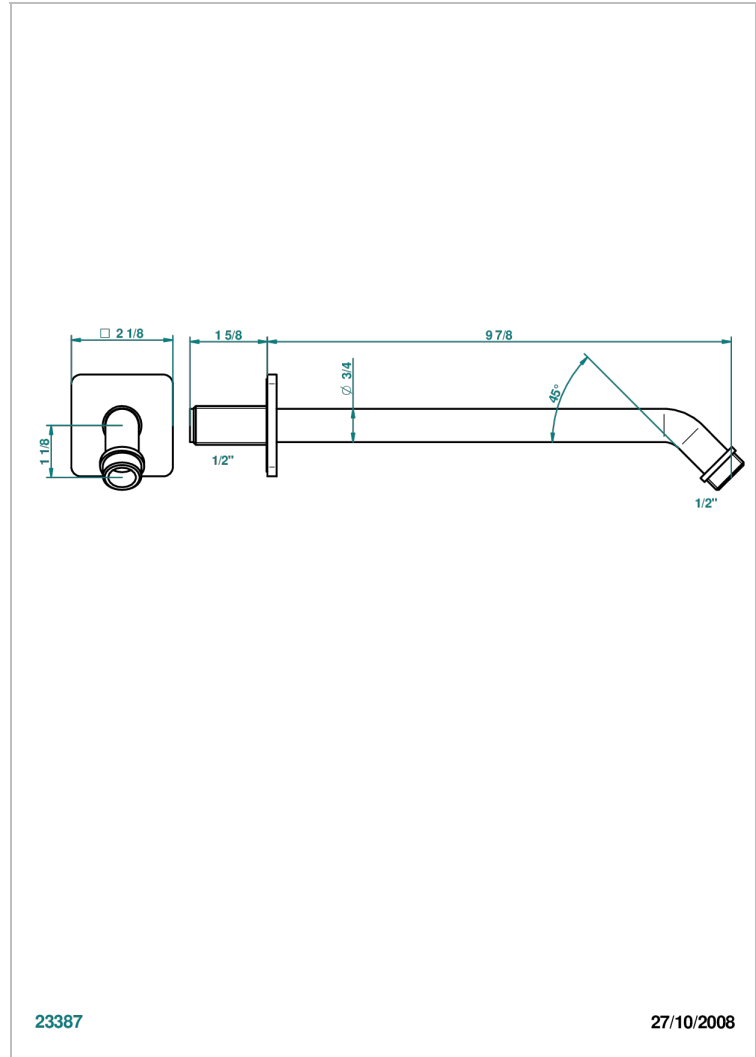

PROFIL ONICE NEGRO

A6N-84

Brazo de ducha lg 250 mm 1/2"

THG[®]
PARIS

CARACTERÍSTICAS

- Profil Onice negro
- Brazo de ducha lg 250 mm 1/2"

ACABADOS DISPONIBLES

Bronce claro - D01
Cerámica negra mate - D30
Cobre viejo mate - H07
Cromo - A02
Cromo / dorado - G02
Cromo mate - C02