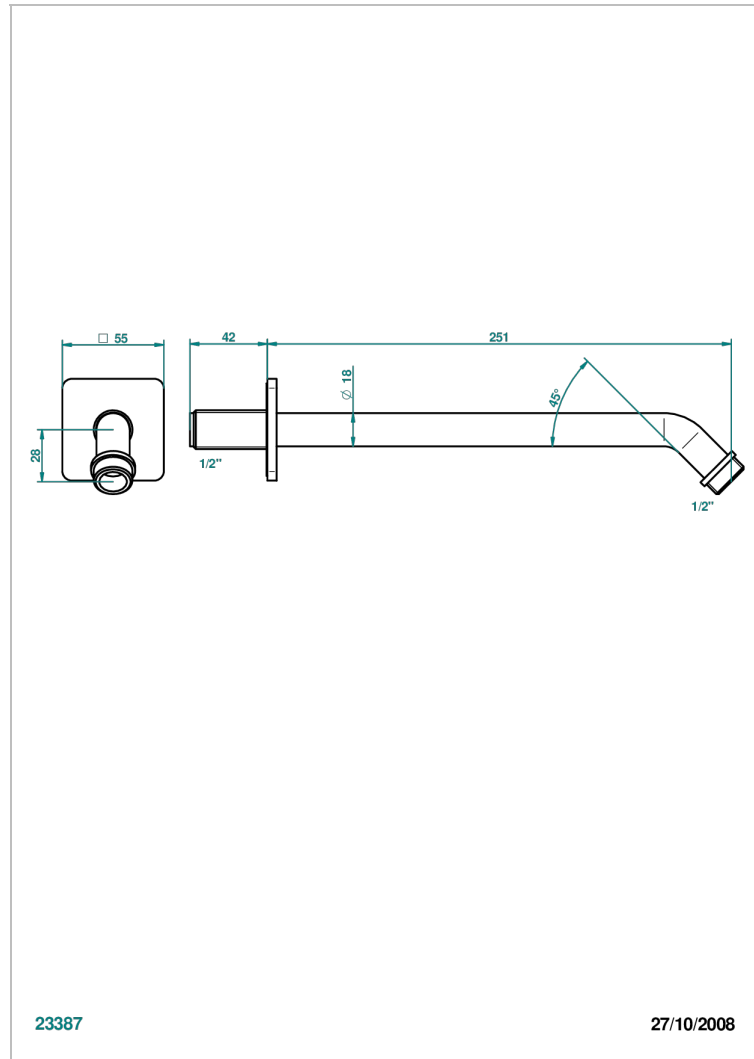

PROFIL LALIQUE, KRISTALL KLAR

A6G-84

Brausearm für Kopfbrause 1/2", Länge: 250 mm 45°

THG[®]
PARIS

23387

27/10/2008

EIGENSCHAFTEN

- Profil Lalique, Kristall klar
- Brausearm für Kopfbrause 1/2", Länge: 250 mm 45°