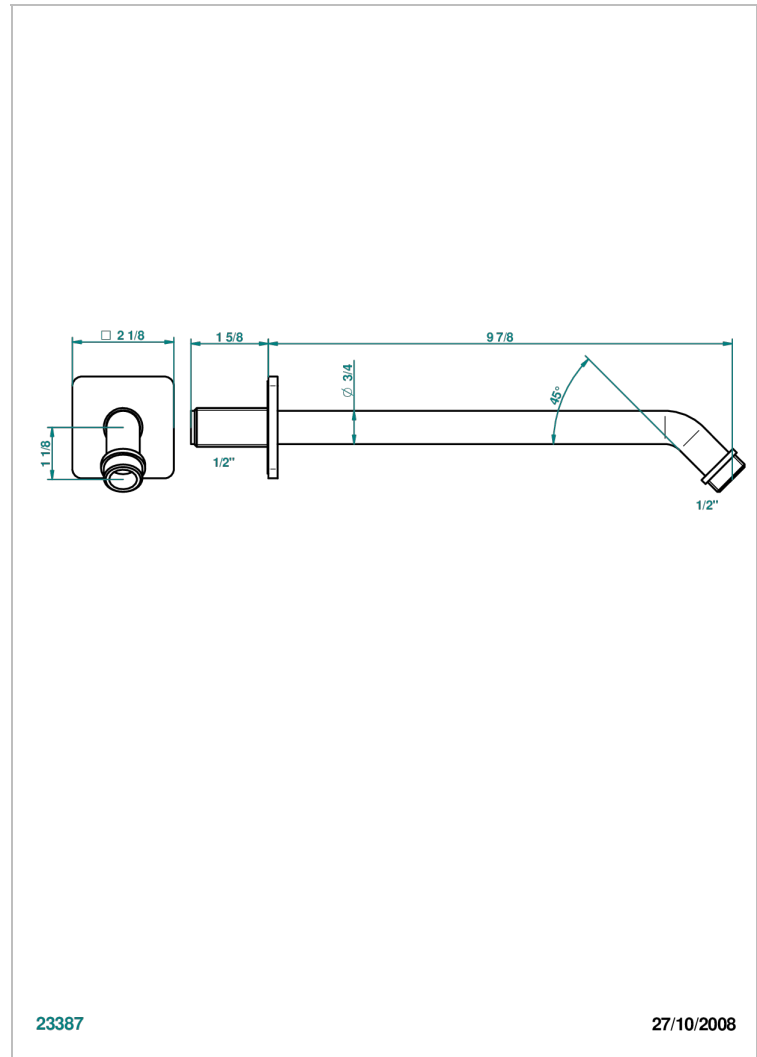

PROFIL LALIQUE, KRISTALL KLAR

A6G-84

Brausearm für Kopfbrause 1/2", Länge: 250 mm 45°

THG[®]
PARIS

EIGENSCHAFTEN

- Profil Lalique, Kristall klar
- Brausearm für Kopfbrause 1/2", Länge: 250 mm 45°

VERFÜGBARE OBERFLÄCHEN