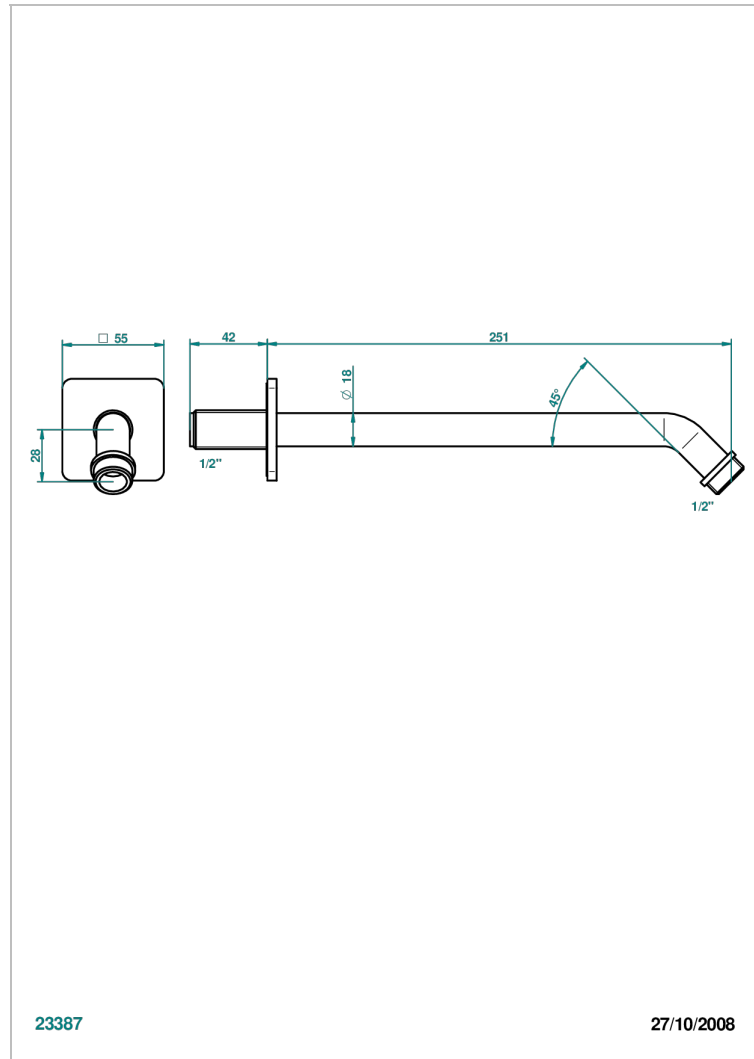

# PROFIL METAL CON MANETAS

A6B-84

Brazo de ducha lg 250 mm 1/2"

THG<sup>®</sup>  
PARIS

23387

27/10/2008

## CARACTERÍSTICAS

- Perfil metal con manetas
- Brazo de ducha lg 250 mm 1/2"