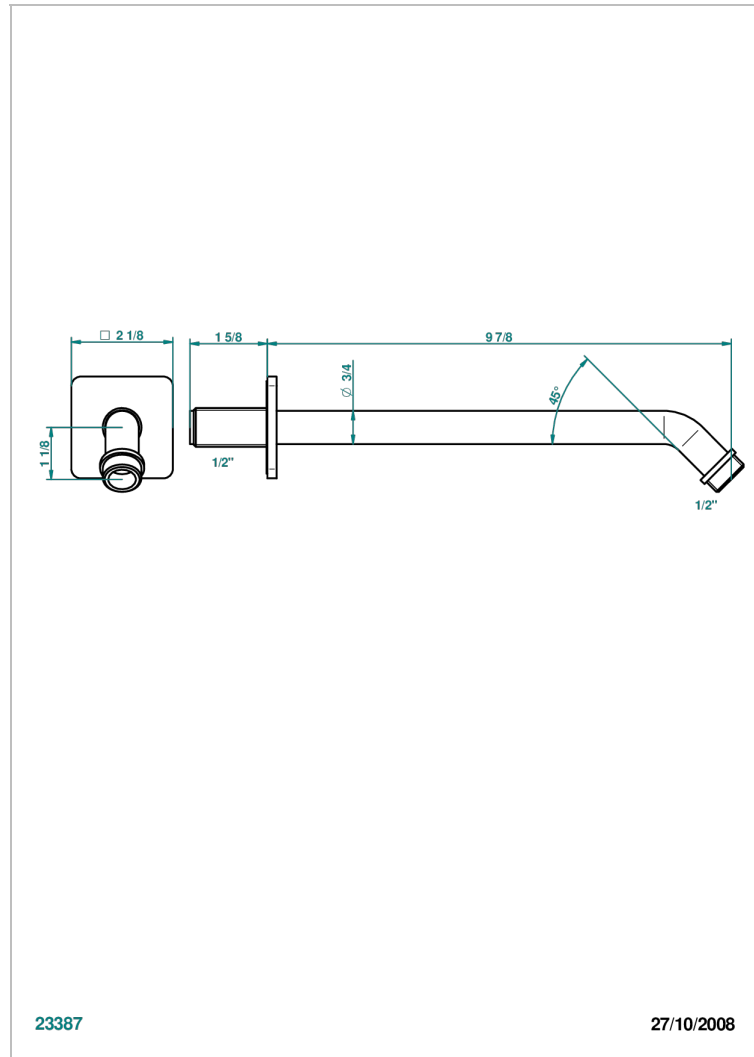

PROFIL METAL CON MANETAS

A6B-84

Brazo de ducha lg 250 mm 1/2"

THG[®]
PARIS

23387

27/10/2008

CARACTERÍSTICAS

- Perfil metal con manetas
- Brazo de ducha lg 250 mm 1/2"