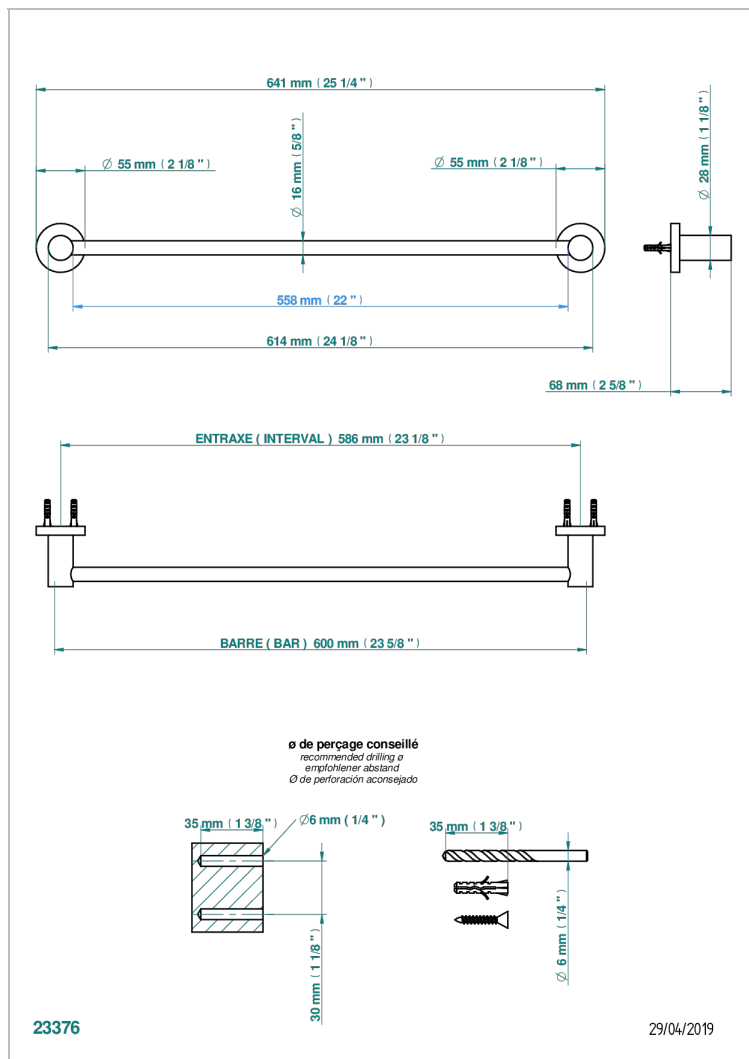

# SYSTEM METAL LISSE A MANETTES

G9B-514/60

Porte-serviette 1 barre fixe long. 600 mm

THG<sup>®</sup>  
PARIS

## CARACTÉRISTIQUES

- System Métal lisse à manettes
- Porte-serviette 1 barre fixe long. 600 mm