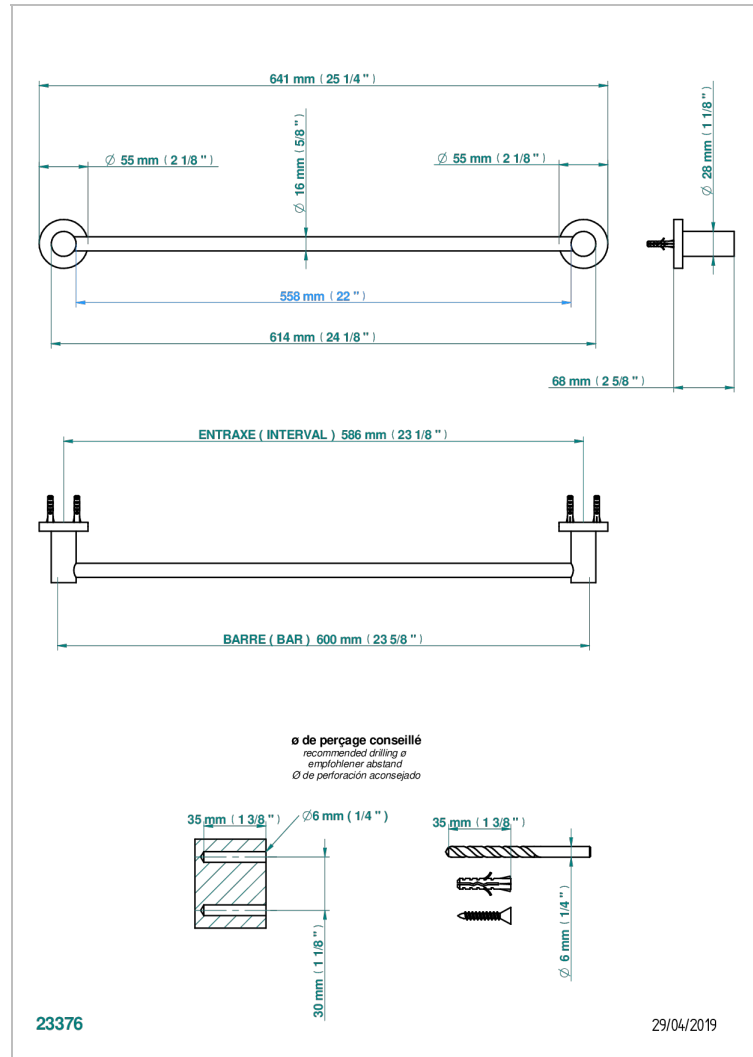

SYSTEM SMOOTH METAL WITH LEVER

G9B-514/60

Toallero lg 600 mm

THG[®]
PARIS

CARACTERÍSTICAS

- System Smooth Metal with lever
- Toallero lg 600 mm

ACABADOS DISPONIBLES

Bronce claro - D01
Cerámica negra mate - D30
Cobre viejo mate - H07
Cromo - A02
Cromo mate - C02
Dorado - F01