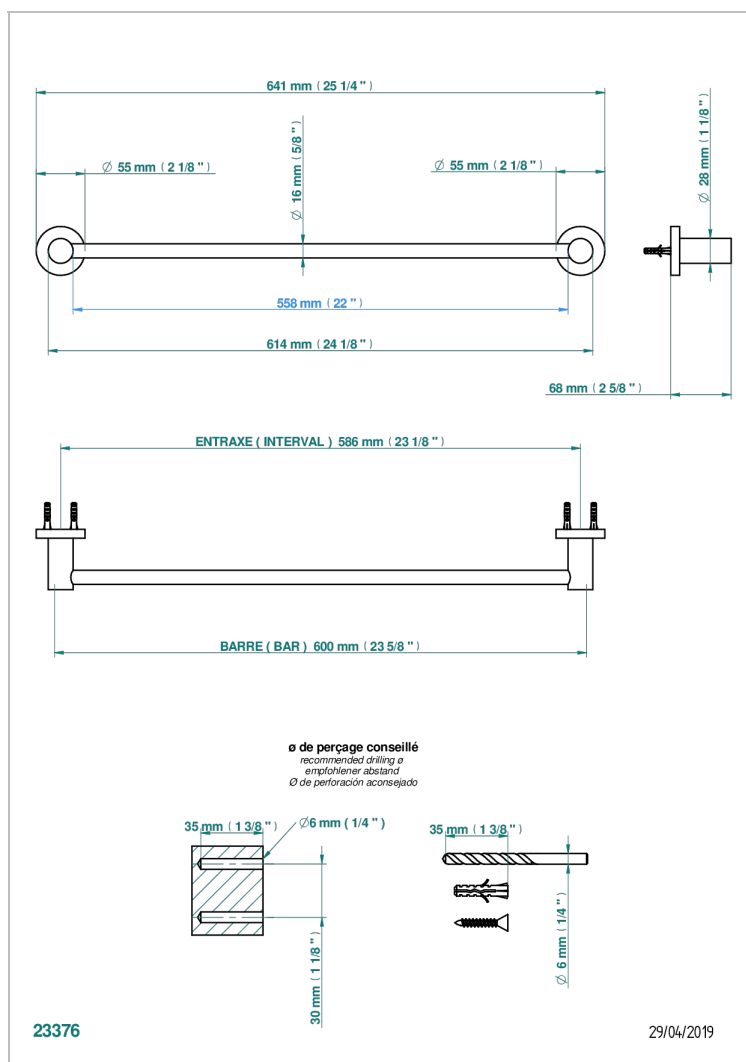

# SYSTEM METAL LISSE A MANETTES

G9B-514/60

Porte-serviette 1 barre fixe long. 600 mm

## CARACTÉRISTIQUES

- System Métal lisse à manettes
- Porte-serviette 1 barre fixe long. 600 mm