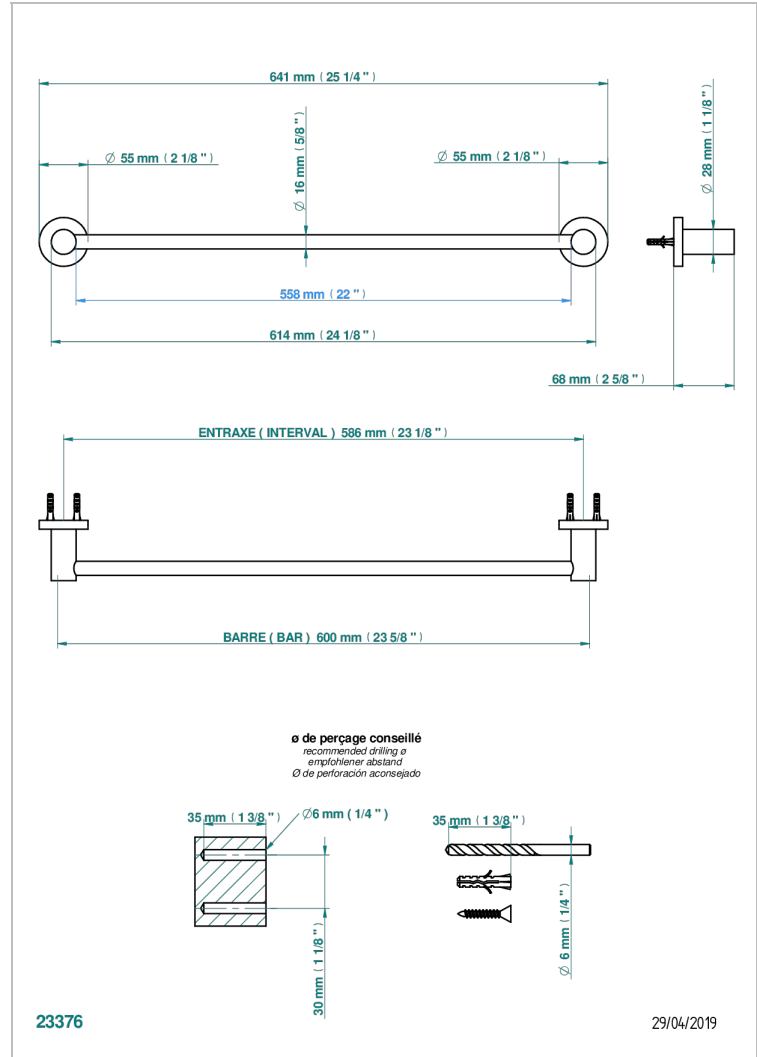

SYSTEM SMOOTH METAL WITH LEVER

G9B-514/60

Toallero lg 600 mm

CARACTERÍSTICAS

- System Smooth Metal with lever
- Toallero lg 600 mm

ACABADOS DISPONIBLES

Bronce claro - D01
Cerámica negra mate - D30
Cobre viejo mate - H07
Cromo - A02
Cromo mate - C02
Dorado - F01