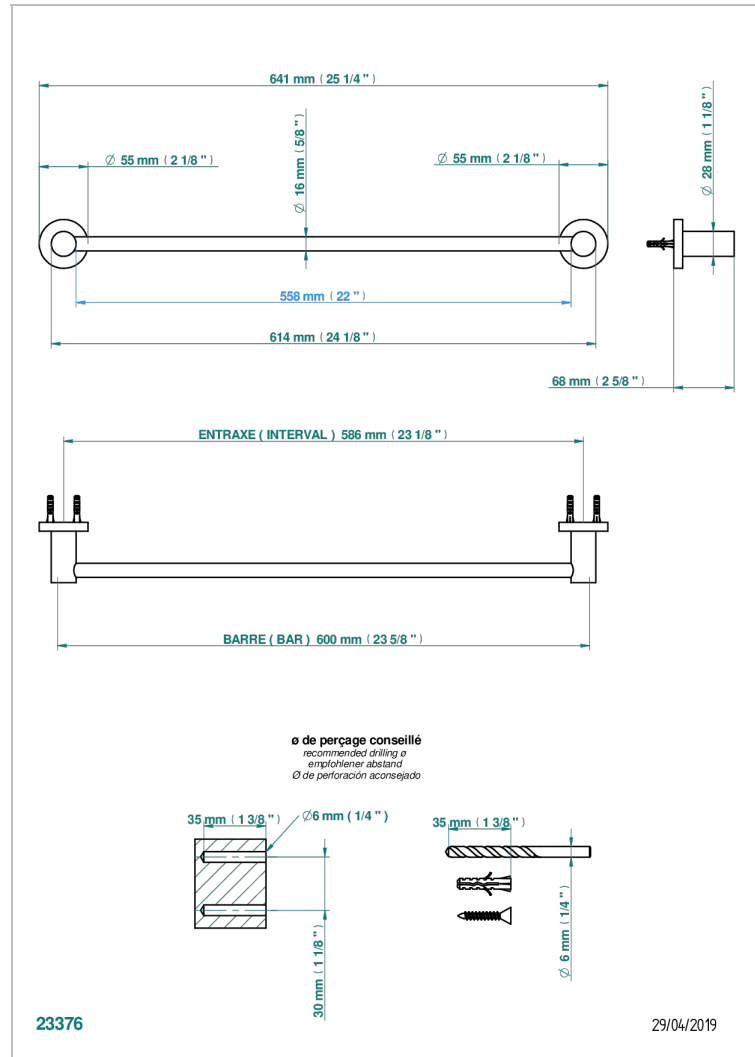

# SYSTEM METAL LISSE

G9A-514/60

Porte-serviette 1 barre fixe long. 600 mm

THG<sup>®</sup>  
PARIS

## CARACTÉRISTIQUES

- System Métal lisse
- Porte-serviette 1 barre fixe long. 600 mm