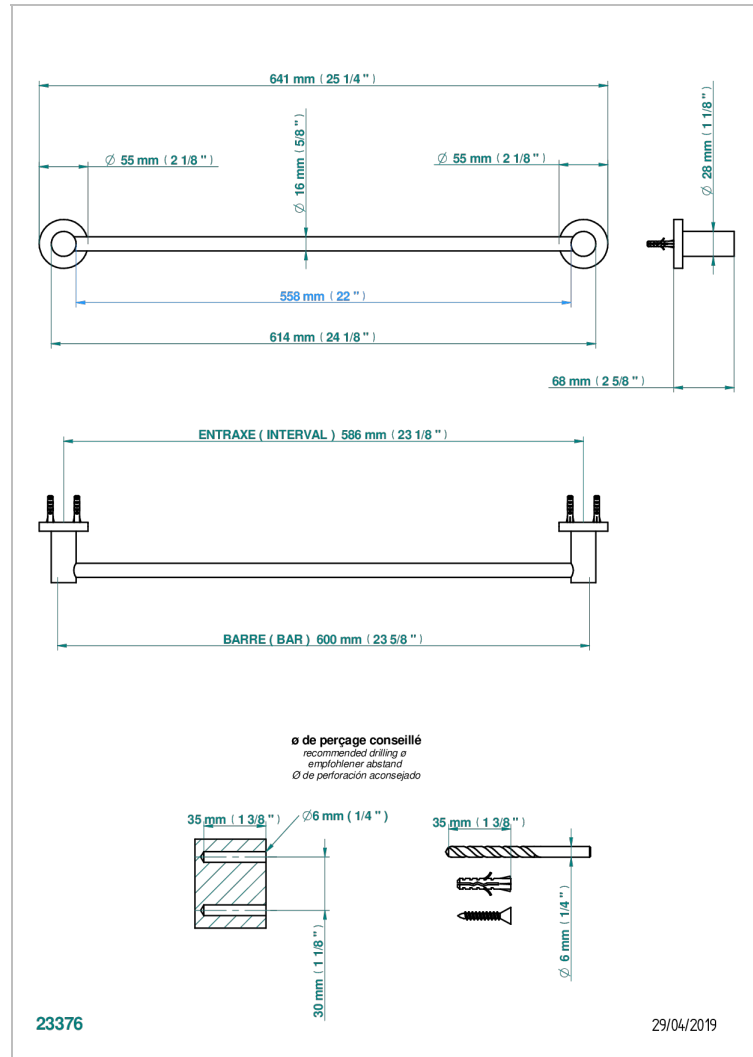

SYSTEM SMOOTH METAL

G9A-514/60

Toallero lg 600 mm

THG[®]
PARIS

CARACTERÍSTICAS

- System Smooth Metal
- Toallero lg 600 mm

ACABADOS DISPONIBLES

Bronce claro - D01
Cerámica negra mate - D30
Cobre viejo mate - H07
Cromo - A02
Cromo mate - C02
Dorado - F01