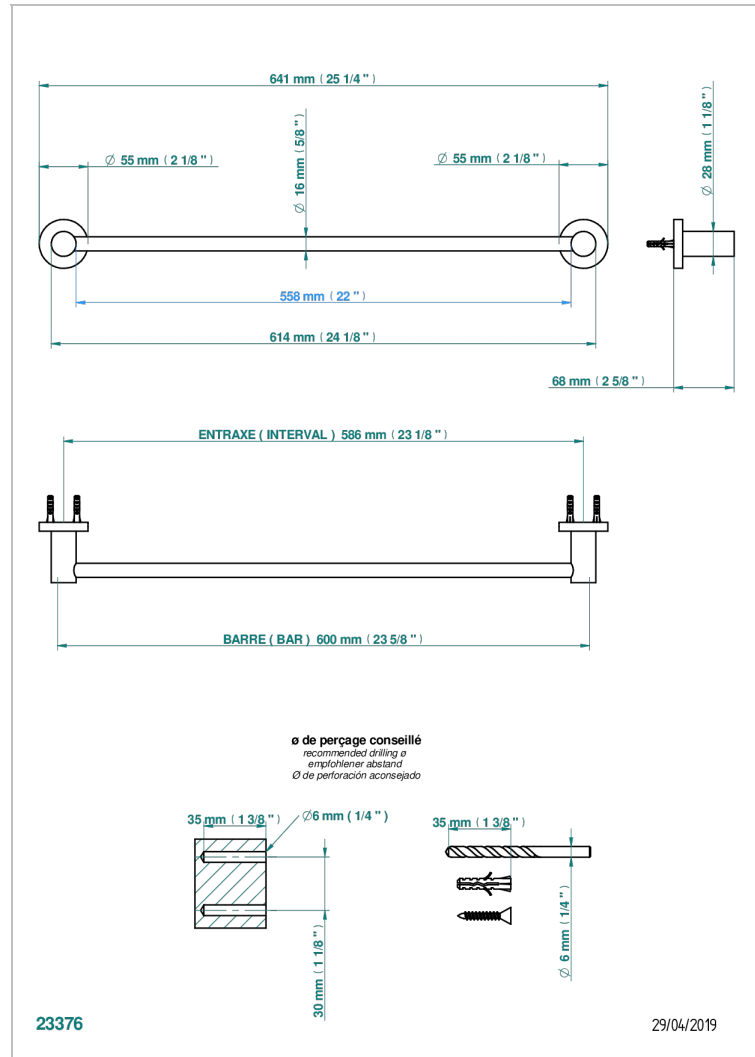

SYSTEM METAL LISSE

G9A-514/60

Porte-serviette 1 barre fixe long. 600 mm

THG[®]
PARIS

CARACTÉRISTIQUES

- System Métal lisse
- Porte-serviette 1 barre fixe long. 600 mm

FINITIONS DISPONIBLES

Bronze clair - D01
Chromé - A02
Chromé insert doré - GA1
Chromé mat - C02
Doré brillant - F01
Doré mat - F07