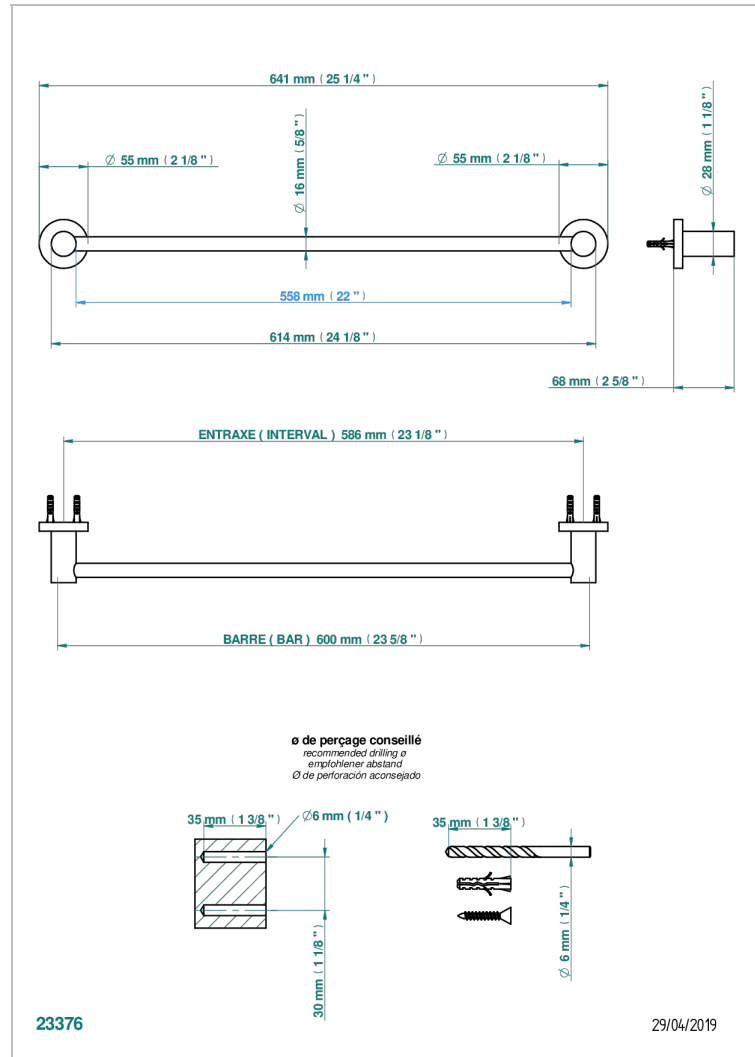

SYSTEM SMOOTH METAL

G9A-514/60

Toallero lg 600 mm

THG[®]
PARIS

CARACTERÍSTICAS

- System Smooth Metal
- Toallero lg 600 mm

ACABADOS DISPONIBLES

Bronce claro - D01
Cerámica negra mate - D30
Cobre viejo mate - H07
Cromo - A02
Cromo mate - C02
Dorado - F01