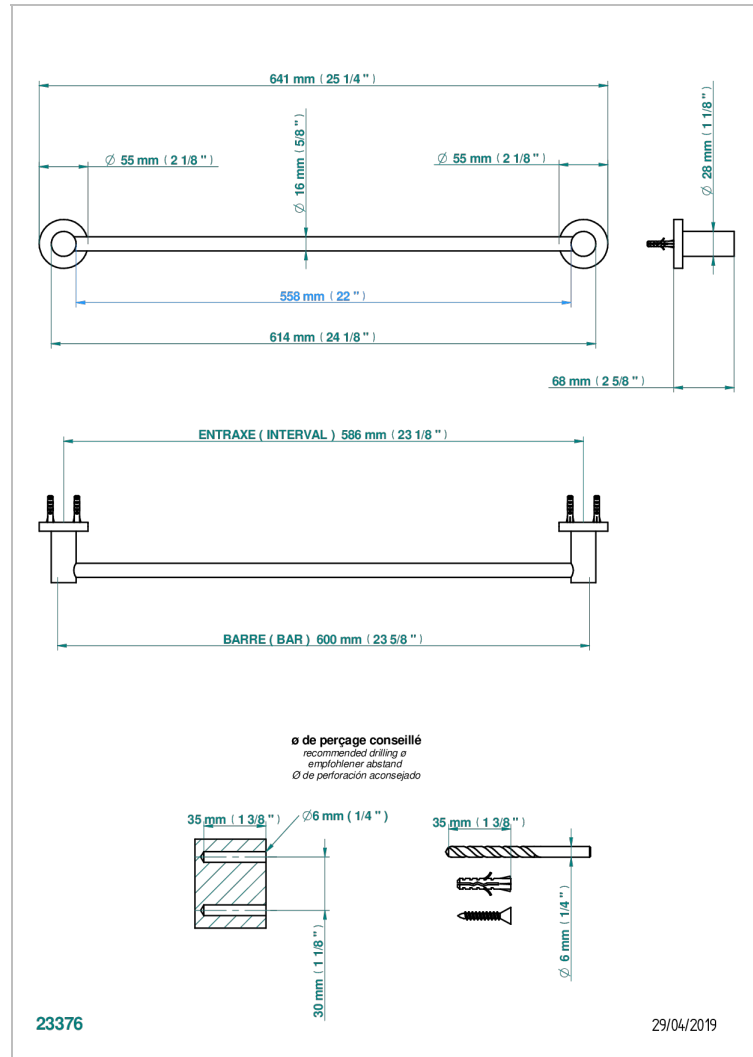

SYSTEM SMOOTH METAL

G9A-514/60

Handtuchstange Länge 600 mm

THG[®]
PARIS

EIGENSCHAFTEN

- System Smooth Metal
- Handtuchstange Länge 600 mm

VERFÜGBARE OBERFLÄCHEN

Altnickel - H28
Blassgold - F30
Blassgold matt unlackiert - F31
Bronze hell - D01
Chrom - A02
Chrom matt - C02