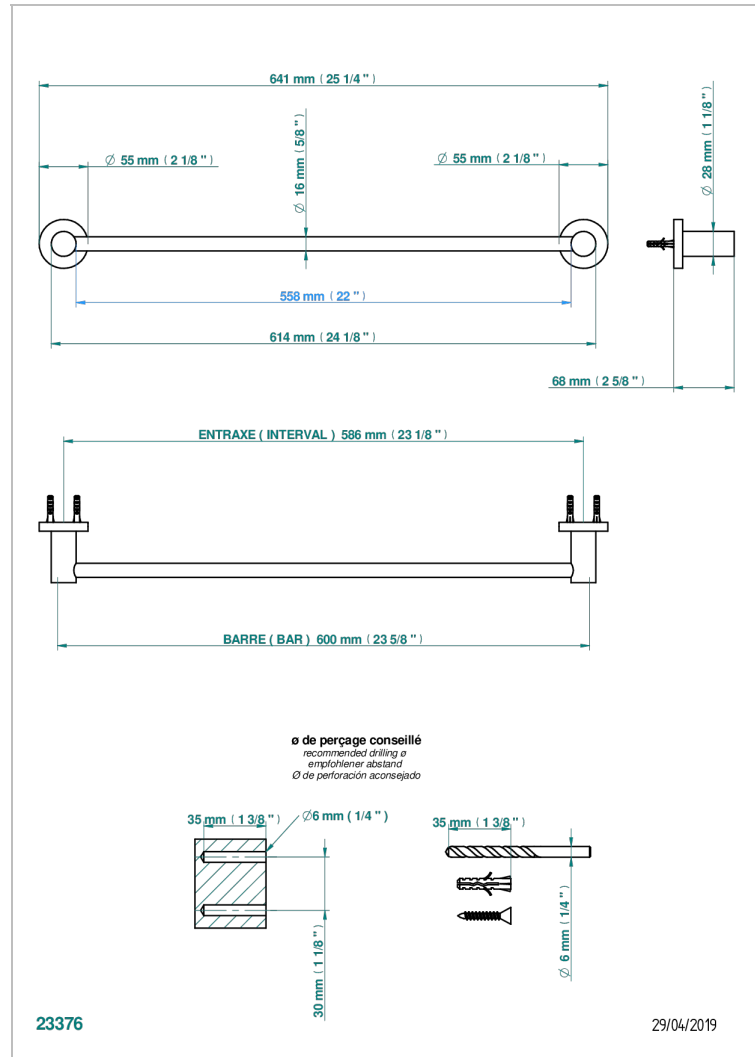

SYSTEM METAL LISSE

G9A-514/60

Полотенцедержатель одинарный - фиксированная рейка 600 мм Д. 16 мм

THG[®]
PARIS

ХАРАКТЕРИСТИКИ

- System métal lisse
- Полотенцедержатель одинарный - фиксированная рейка 600 мм Д. 16 мм