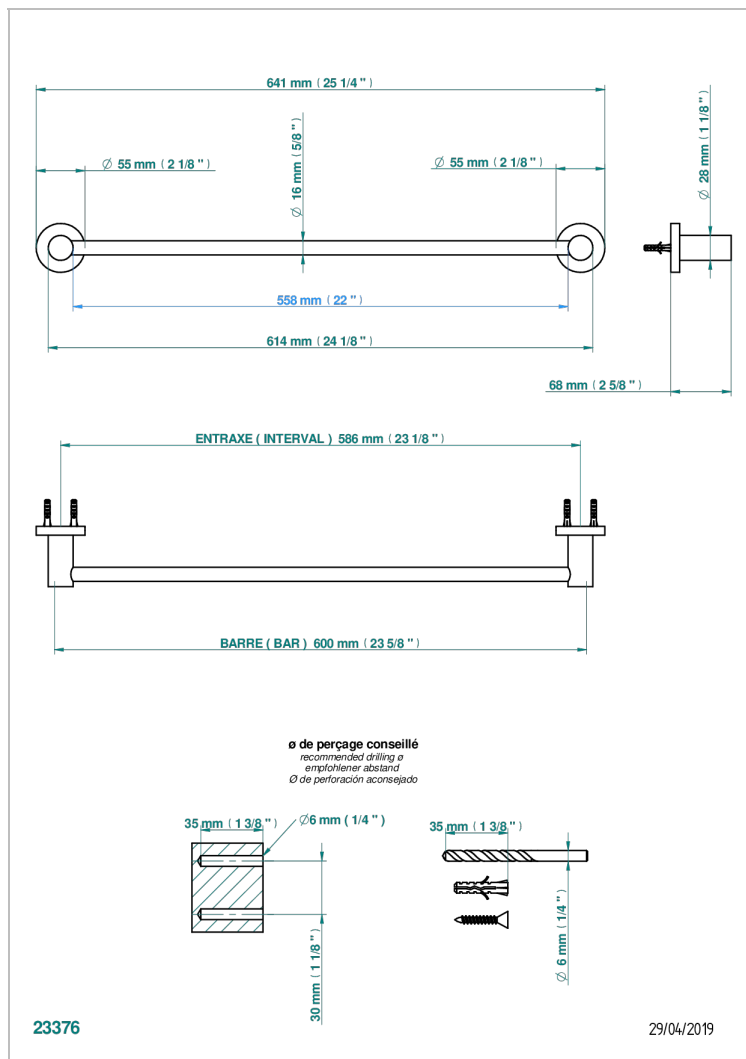

SYSTEM METAL LISSE

G9A-514/60

Porte-serviette 1 barre fixe long. 600 mm

THG[®]
PARIS

CARACTÉRISTIQUES

- System Métal lisse
- Porte-serviette 1 barre fixe long. 600 mm

FINITIONS DISPONIBLES

Bronze clair - D01
Chromé - A02
Chromé insert doré - GA1
Chromé mat - C02
Doré brillant - F01
Doré mat - F07