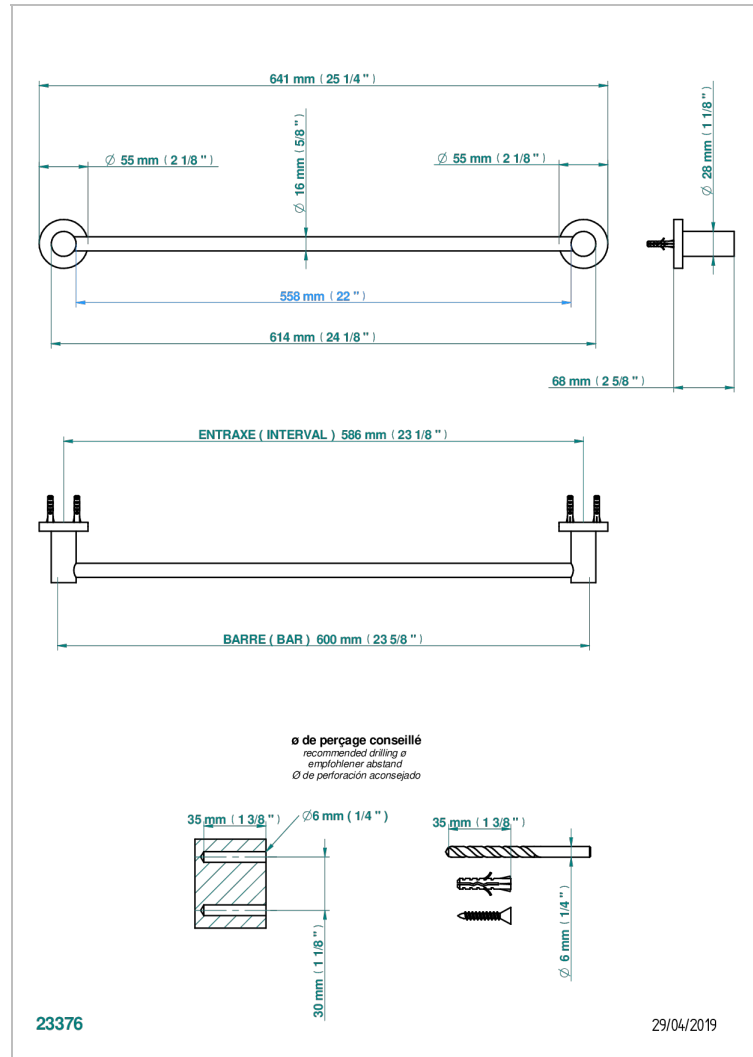

# SYSTEM SMOOTH METAL

G9A-514/60

Toallero lg 600 mm

THG<sup>®</sup>  
PARIS

## CARACTERÍSTICAS

- System Smooth Metal
- Toallero lg 600 mm