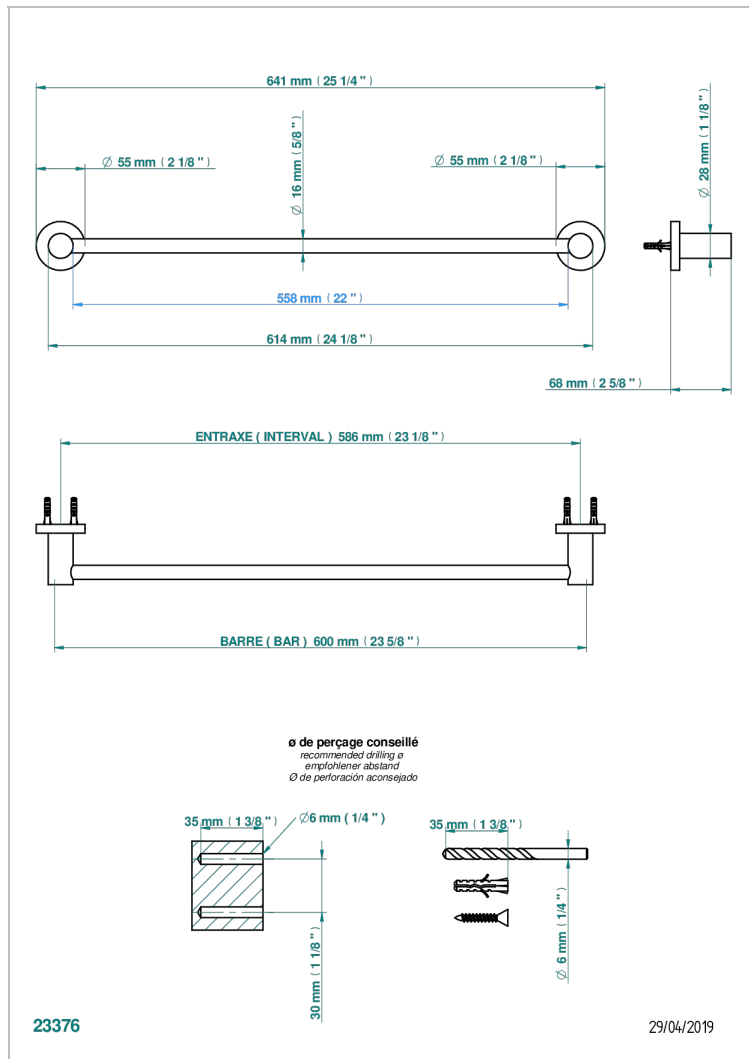

# SYSTEM SMOOTH METAL

G9A-514/60

单杆固定毛巾架 长600毫米

THG<sup>®</sup>  
PARIS

## 特色

- System Smooth Metal
- 单杆固定毛巾架 长600毫米