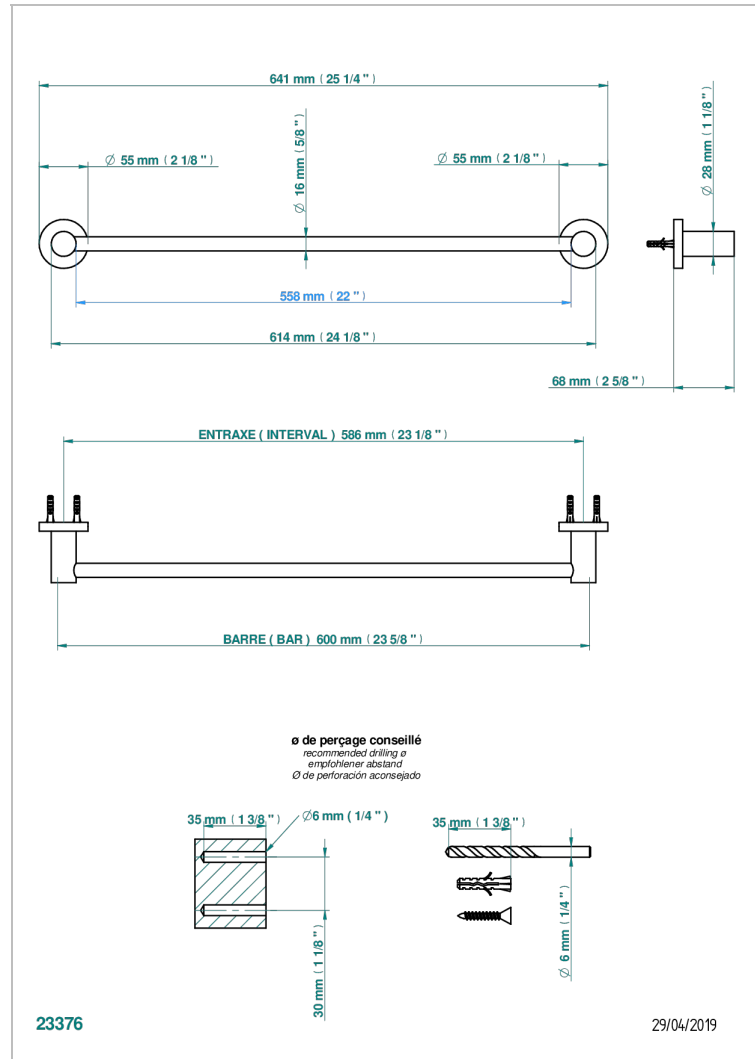

# BONDI A MANETTES

G7G-514/60

Porte-serviette 1 barre fixe long. 600 mm

THG<sup>®</sup>  
PARIS

## CARACTÉRISTIQUES

- Bondi à manettes
- Porte-serviette 1 barre fixe long. 600 mm