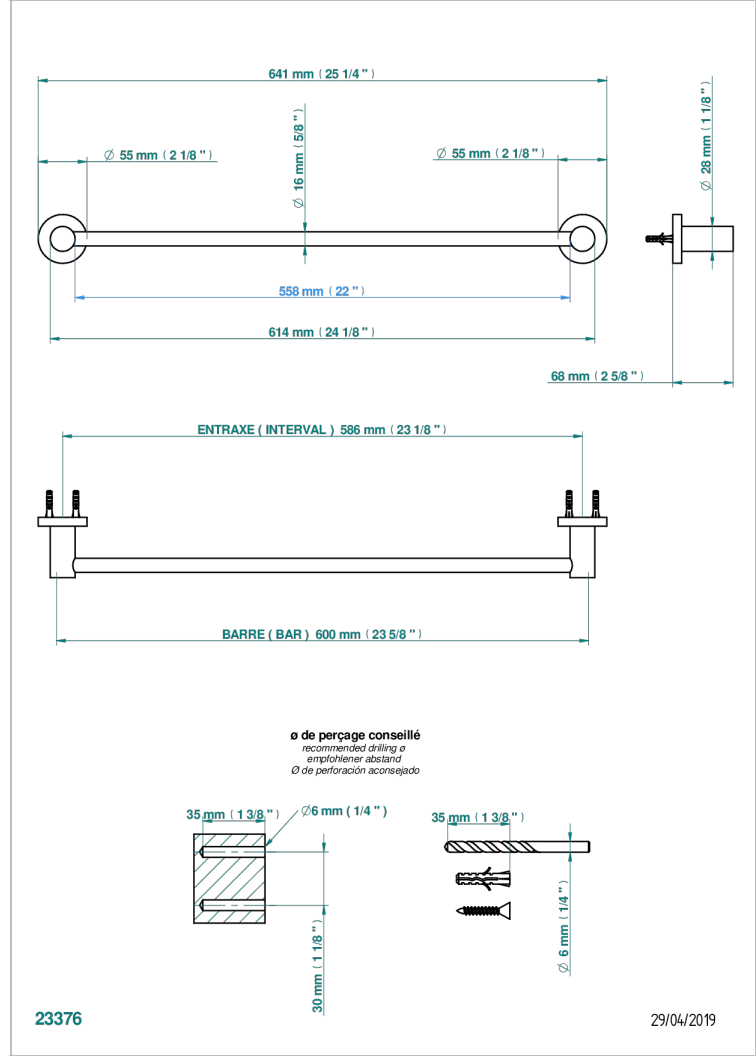

# BONDI WITH LEVER

G7G-514/60

Toallero lg 600 mm

## CARACTERÍSTICAS

- Bondi with lever
- Toallero lg 600 mm