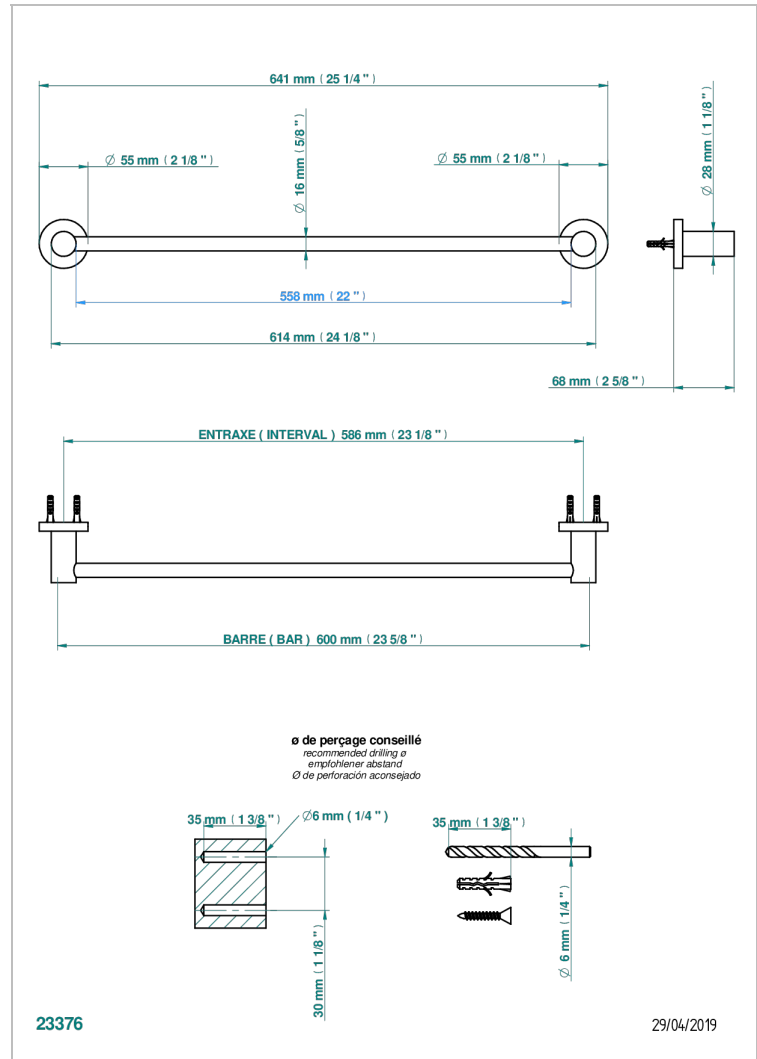

BONDI A MANETTES

G7G-514/60

Porte-serviette 1 barre fixe long. 600 mm

THG[®]
PARIS

CARACTÉRISTIQUES

- Bondi à manettes
- Porte-serviette 1 barre fixe long. 600 mm

FINITIONS DISPONIBLES

Bronze clair - D01
Chromé - A02
Chromé / doré - G02
Chromé mat - C02
Doré brillant - F01
Doré mat - F07