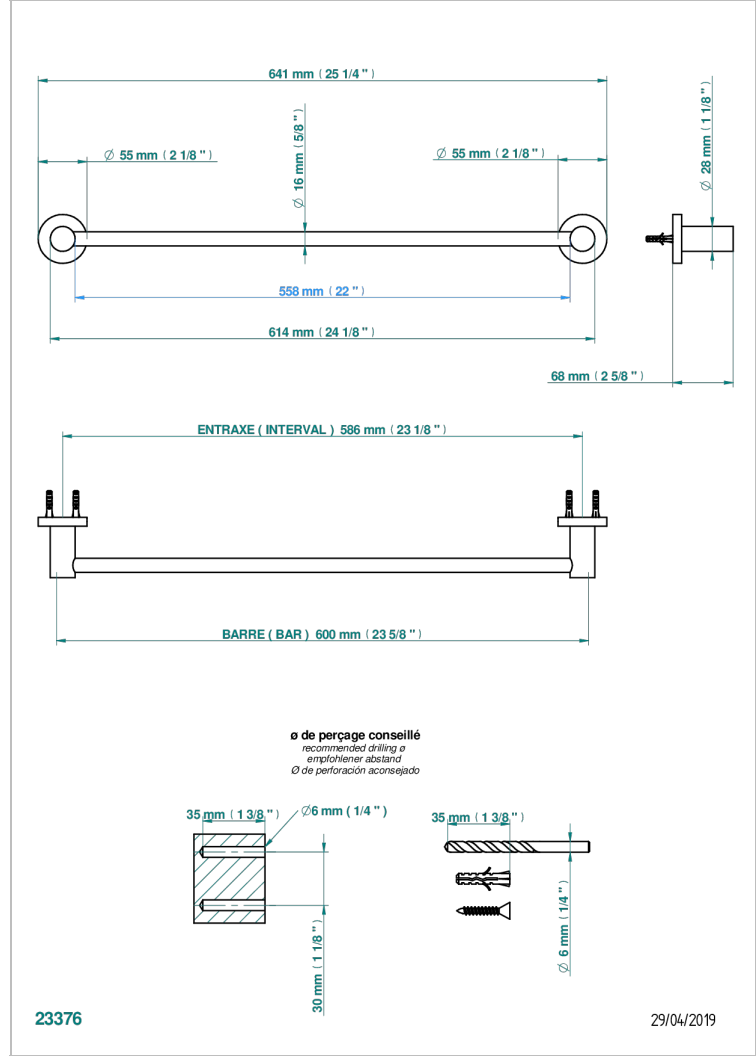

BONDI WITH LEVER

G7G-514/60

Toallero lg 600 mm

CARACTERÍSTICAS

- Bondi with lever
- Toallero lg 600 mm

ACABADOS DISPONIBLES

Bronce claro - D01
Cerámica negra mate - D30
Cromo - A02
Cromo / dorado - G02
Cromo mate - C02
Dorado - F01