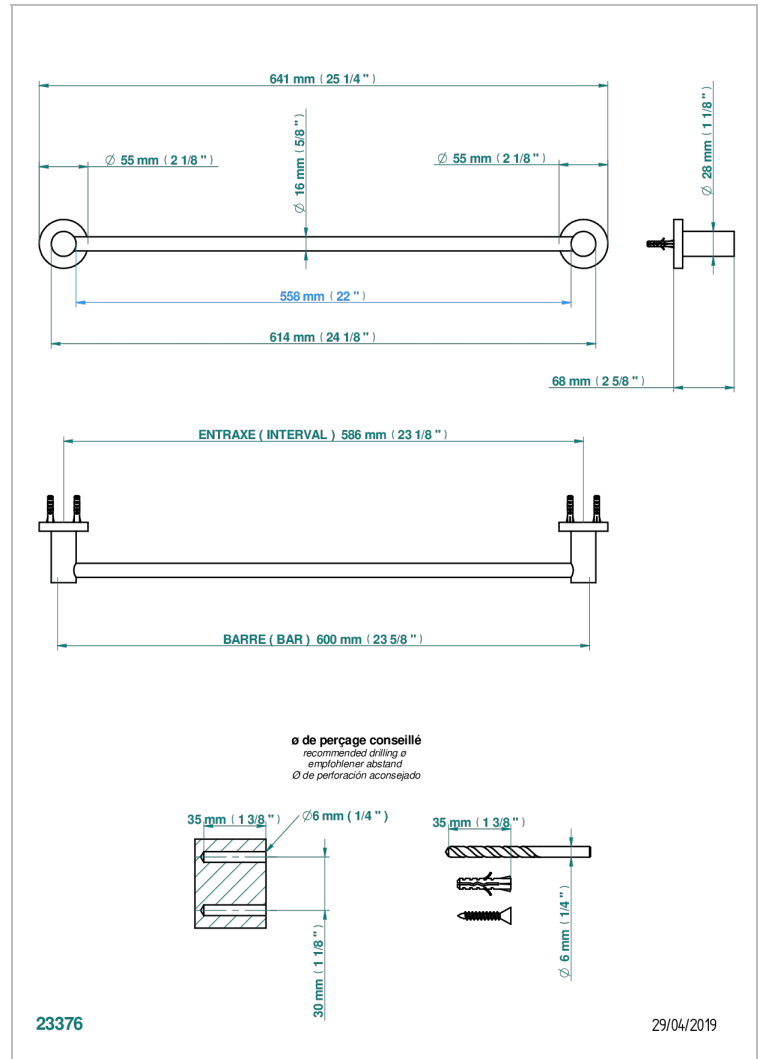

BONDI WITH LEVER

G7G-514/60

单杆固定毛巾架 长600毫米

特色

- Bondi with lever
- 单杆固定毛巾架 长600毫米

可选饰面

Black ceram - D30
Blush PVD - H62
Graphite PVD - H64
Matt Umber PVD - H67
Matt blush PVD - H60
Matt graphite PVD - H65

Natural smoked Brass - A13
PVD哑光棕铜 - F34
PVD哑光金 - H53
PVD哑光铜 - H50
PVD哑光镍 - H56
PVD抛光铜 - H49

PVD棕铜 - F33
PVD金色 - H52
PVD镍 - H55
Umber PVD - H66
哑光浅金 - F31
哑光金 - F07

哑光铬 - C02
哑光镍 - C01
复古镍 - H28
抛光金 (24K金) - F01
抛光铬 - A02
抛光铬/抛光金 - G02

抛光镍 - B01
浅金 - F30
漆面铜 - D01