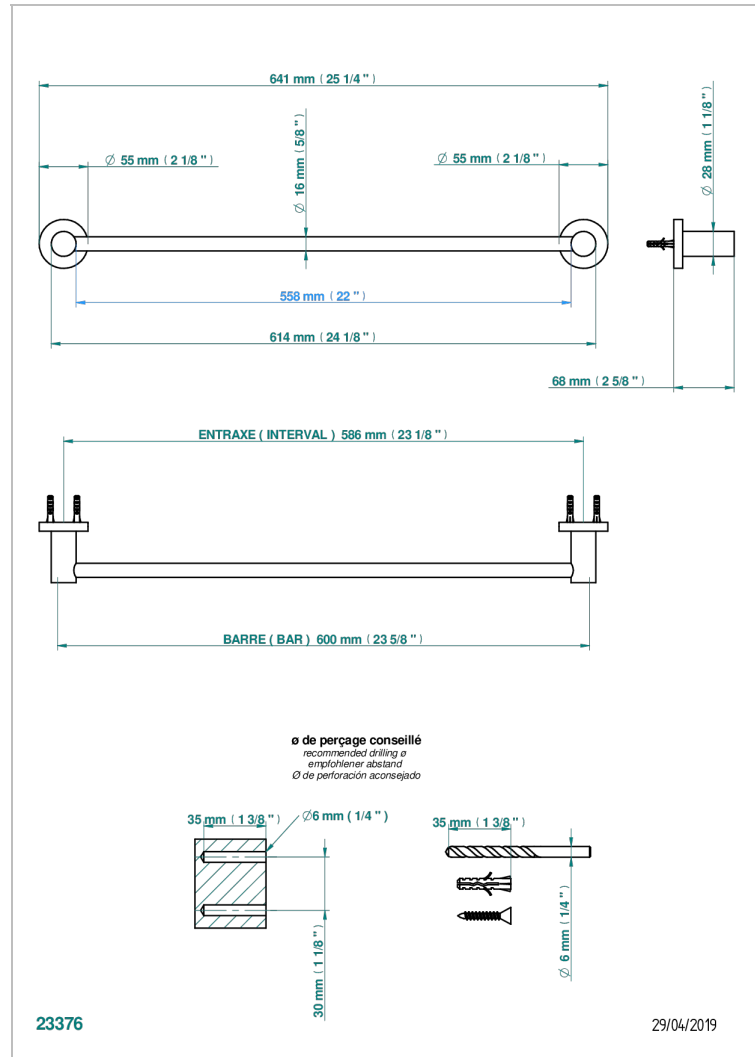

# COLLECTION "O"

G4P-514/60

Porte-serviette 1 barre fixe long. 600 mm

THG<sup>®</sup>  
PARIS

## CARACTÉRISTIQUES

- Collection "O"
- Porte-serviette 1 barre fixe long. 600 mm