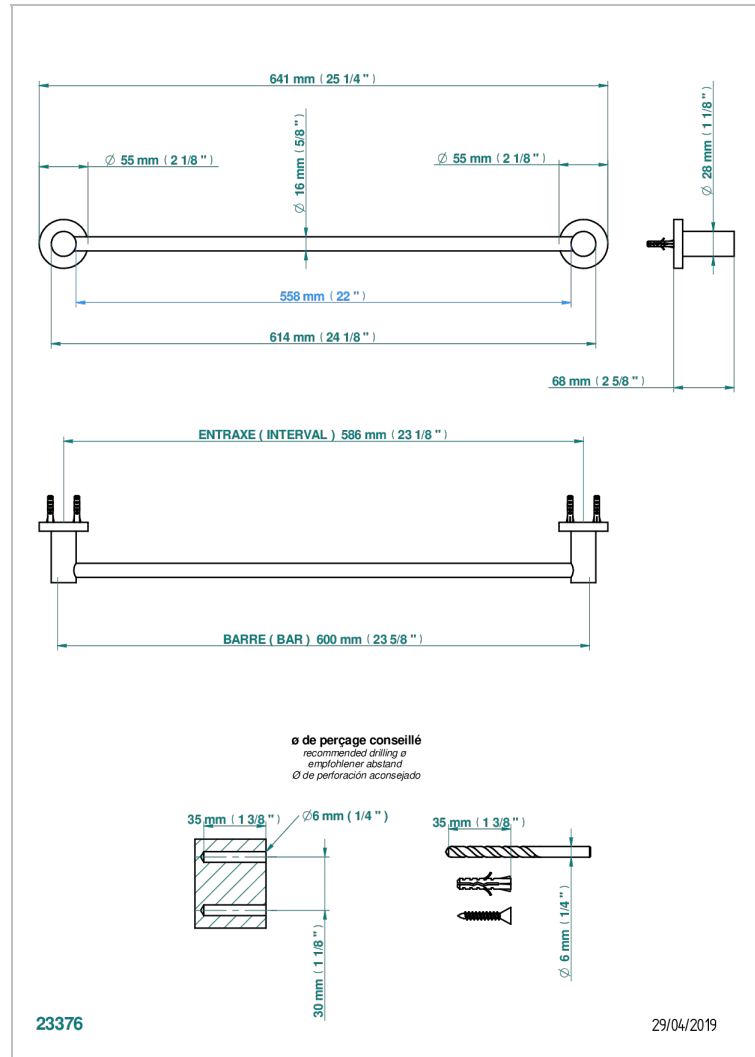

COLLECTION "O"

G4P-514/60

Toallero lg 600 mm

THG[®]
PARIS

CARACTERÍSTICAS

- Collection "O"
- Toallero lg 600 mm

ACABADOS DISPONIBLES

Bronce claro - D01
Cerámica negra mate - D30
Cobre viejo mate - H07
Cromo - A02
Cromo / dorado - G02
Cromo mate - C02